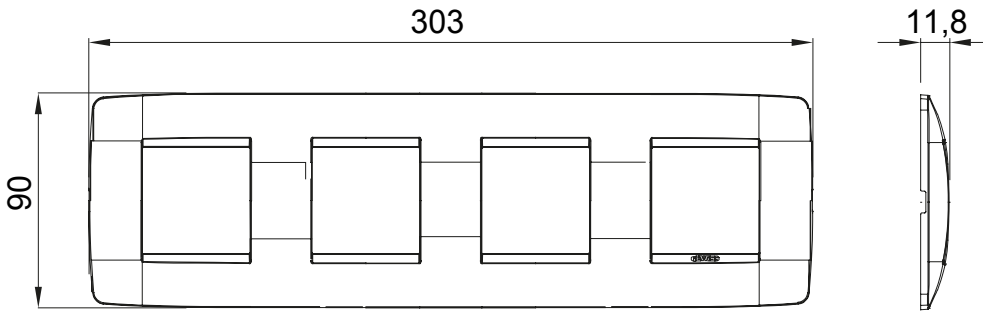

מיוצרות במגוון רחב של צורות, צבעים, חומרים וגימורים. כולל חמש קו מוצרים של מסגרות מהסדרה הביתית של מודולים ושלוש צורות 12 לקופסאות מלבניות עם קיבולת של עד (ONE, GEO, EGO, LUX, ICE ו- ICE Touch) צורות שונות מרובעות, לחדוד ובשילוב עם תצורות אופקיות או (ONE International, GEO International ו- LUX International) שונות משתמשות מודולים. כל המסגרות מהסדרה הביתית של 2+2+2+2 עד 2 אנכיות, עם קיבולת של/לתיבות עגולות מוגנות מים ומסגרות קונטור IP55 באותם מתאמים, ללא צורך במתאמים נוספים. קו המוצרים כולל גם מסגרות אטומות, מסגרות

משפחה	ONE International	תיאור	מודולים 2+2+2+2
סוג	אנכי	צבע	תיל (Teal)
חומר	טכנו-פולימר	גימור	גימור אטום
לתמיכה רכיבים	GW16821, GW16822, GW16823, GW16821N, GW16822N	עבור קופסה	מרבוע/עגול
בדיקת תיל לוחט	650 °C	לחץ תרמי עם כדור	70 °C
סטנדרט	EN 60669-1	קוד חשמלי	0110

DIMENSIONAL

TECHNICAL SYMBOLOGY

STANDARDS/APPROVALS