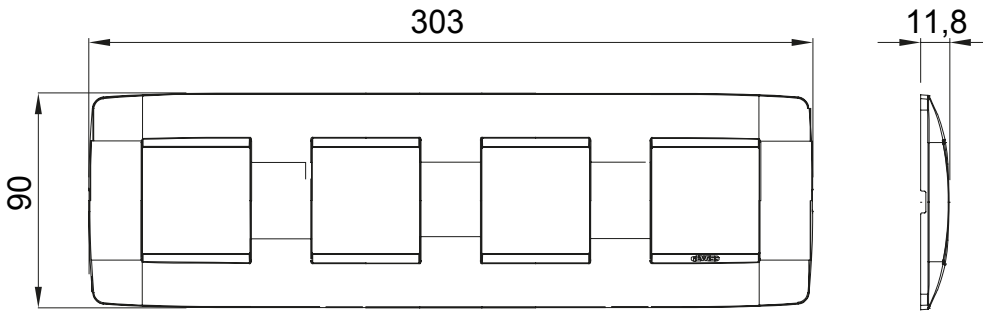

מיוצרות במגוון רחב של צורות, צבעים, חומרים וגימורים. כולל חמש קו מוצרים של מסגרות מהסדרה הביתית של מודולים ושלוש צורות 12 לקופסאות מלבניות עם קיבולת של עד (ONE, GEO, EGO, LUX, ICE ו- ICE Touch) צורות שונות מרובעות, לחד ובשילוב עם תצורות אופקיות או (ONE International, GEO International ו- LUX International) שונות משתמשות מודולים. כל המסגרות מהסדרה הביתית של 2+2+2+2 עד 2 אנכיות, עם קיבולת של/לתיבות עגולות מוגנות מים ומסגרות קונטור IP55 באותם מתאמים, ללא צורך במתאמים נוספים. קו המוצרים כולל גם מסגרות אטומות, מסגרות

משפחה	ONE International	תיאור	מודולים 2+2+2
סוג	אנכי	צבע	שחור אטון
חומר	טכנו-פולימר	גימור	גימור אטום
לתמיכה רכיבים	GW16821, GW16822, GW16823	עבור קופסה	מרבוע/עגול
בדיקת תיל לוחט	650 °C	לחץ תרמי עם כדור	70 °C
סטנדרט	EN 60669-1	קוד חשמלי	0110

DIMENSIONAL

TECHNICAL SYMBOLOGY

STANDARDS/APPROVALS