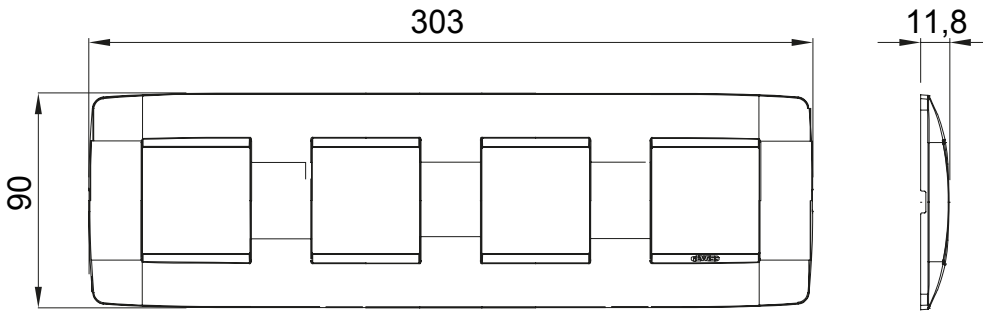

מיוצרות במגוון רחב של צורות, צבעים, חומרים וגימורים. כולל חמש, ChoruSmart קו מוצרים של מסגרות מהסדרה הביתית של מודולים ושלוש צורות 12 לקופסאות מלבניות עם קיבולת של עד (ONE, GEO, EGO, LUX, ICE ו- ICE Touch) צורות שונות מרובעות, לחדוד ובשילוב עם תצורות אופקיות או (ONE International, GEO International ו- LUX International) שונות משתמשות ChoruSmart מודולים. כל המסגרות מהסדרה הביתית של 2+2+2+2 עד 2 אנכיות, עם קיבולת של/לתיבות עגולות מוגנות מים ומסגרות קונטור IP55 באותם מתאמים, ללא צורך במתאמים נוספים. קו המוצרים כולל גם מסגרות אטומות, מסגרות

משפחה	ONE International	תיאור	מודולים 2+2+2
סוג	אנכי	צבע	אדום טוסקנה
חומר	טכנו-פולימר	גימור	גימור אטום
לתמיכה רכיבים	GW16821, GW16822, GW16823, GW16821N, GW16822N	עבור קופסה	מרבוע/עגול
בדיקת תיל לוחט	650 °C	לחץ תרמי עם כדור	70 °C
סטנדרט	EN 60669-1	קוד חשמלי	0110

### DIMENSIONAL