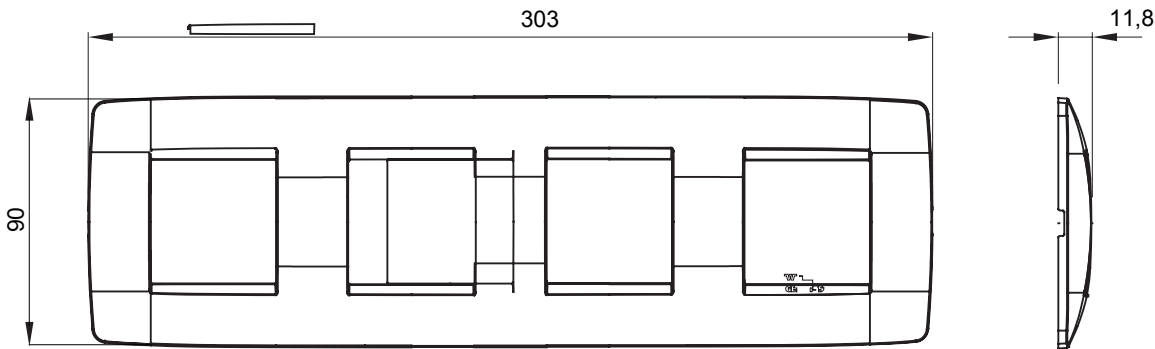

מיוצרות במגוון רחב של צורות, צבעים, חומרים וגימורים. כולל חמש, ChoruSmart קו מוצרים של מסגרות מהסדרה הביתית של מודולים ושלוש צורות 12 לקופסאות מלבניות עם קיבולת של עד (ONE, GEO, EGO, LUX, ICE ו- ICE Touch) צורות שונות מרובעות, לחדוד ובשילוב עם תצורות אופקיות או (ONE International, GEO International ו- LUX International) שונות משתמשות ChoruSmart מודולים. כל המסגרות מהסדרה הביתית של 2+2+2+2 עד 2 אנכיות, עם קיבולת של/לתיבות עגולות מוגנות מים ומסגרות קונטור IP55 באותם מתאמים, ללא צורך במתאמים נוספים. קו המוצרים כולל גם מסגרות אטומות, מסגרות

משפחה	ONE International	תיאור	מודולים 2+2+2
סוג	אופקי	צבע	נחושת עדינה
חומר	טכנו-פולימר	גימור	גימור אטום
לתמיכה רכיבים	GW16821, GW16822, GW16823, GW16821N, GW16822N	עבור קופסה	מרבוע/עגול
בדיקת תיל לוחט	650 °C	לחץ תרמי עם כדור	70 °C
סטנדרט	EN 60669-1	קוד חשמלי	0110

DIMENSIONAL

TECHNICAL SYMBOLOGY

STANDARDS/APPROVALS