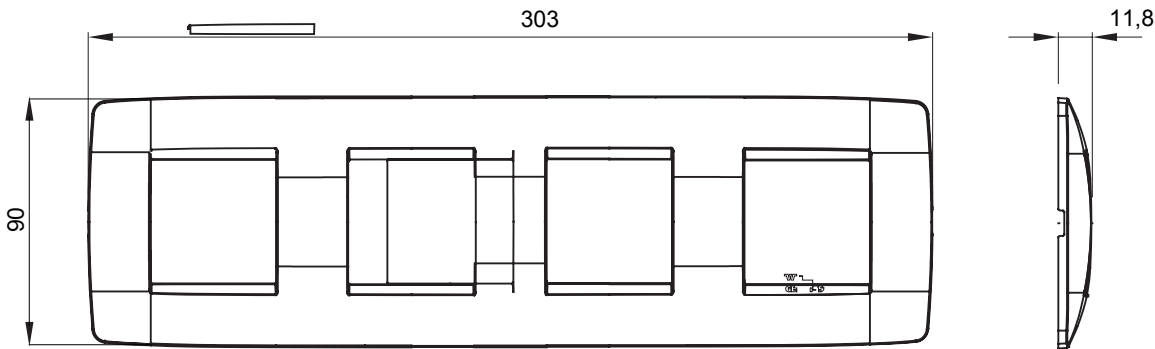

מיוצרות במגוון רחב של צורות, צבעים, חומרים וגימורים. כולל חמש קו מוצרים של מסגרות מהסדרה הביתית של מודולים ושלוש צורות 12 לקופסאות מלבניות עם קיבולת של עד (ONE, GEO, EGO, LUX, ICE ו- ICE Touch) צורות שונות מרובעות, לחוד ובשילוב עם תצורות אופקיות או (ONE International, GEO International ו- LUX International) שונות משתמשות מודולים. כל המסגרות מהסדרה הביתית של 2+2+2+2 עד 2 אנכיות, עם קיבולת של/לתיבות עגולות מוגנות מים ומסגרות קונטור IP55. ללא צורך במתאמים נוספים. קו המוצרים כולל גם מסגרות אטומות, מסגרות

משפחה	ONE International	תיאור	מודלים 2+2+2
סוג	אופקי	צבע	שחור דיו
חומר	טכנו-פולימר	גימור	מבריק
לתמיכה רכיבים	GW16821, GW16822, GW16823	עבור קופסה	מרובע/עגול
בדיקת תיל לוחט	650 °C	לחץ תרמי עם כדור	70 °C
סטנדרט	EN 60669-1	קוד חשמלי	0110

DIMENSIONAL

TECHNICAL SYMBOLOGY

STANDARDS/APPROVALS