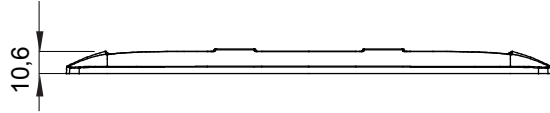

מיוצרות במגוון רחב של צורות, צבעים, חומרים וגימורים. כולל חמש קו מוצרים של מסגרות מהסדרה הביתית של מודולים ושלוש צורות 12 לקופסאות מלבניות עם קיבולת של עד (ONE, GEO, EGO, LUX, ICE ו- ICE Touch) צורות שונות מרובעות, לחדוד ובשילוב עם תצורות אופקיות או (ONE International, GEO International ו- LUX International) שונות משתמשות ChoruSmart מודולים. כל המסגרות מהסדרה הביתית של 2+2+2+2 עד 2 אנכיות, עם קיבולת של/לתיבות עגולות מוגנות מים ומסגרות קונטור IP55 באותם מתאמים, ללא צורך במתאמים נוספים. קו המוצרים כולל גם מסגרות אטומות, מסגרות

משפחה	ONE International	תיאור	מודלים 2+2+2
סוג	אנכי	צבע	תיל (Teal)
חומר	טכנו-פולימר	גימור	גימור אטום
לתמיכה רכיבים	GW16821, GW16822, GW16823, GW16821N, GW16822N	עבור קופסה	מרבוע/עגול
בדיקת תיל לוחט	650 °C	לחץ תרמי עם כדור	70 °C
סטנדרט	EN 60669-1	קוד חשמלי	0110

## DIMENSIONAL