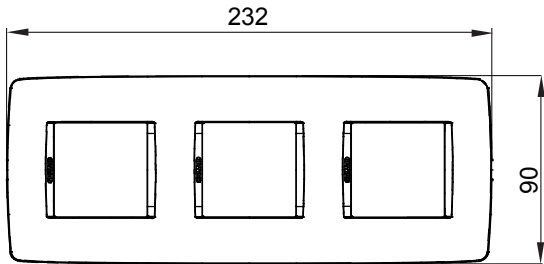

מיוצרות במגוון רחב של צורות, צבעים, חומרים וגימורים. כולל חמש קו מוצרים של מסגרות מהסדרה הביתית של מודולים ושלוש צורות 12 לקופסאות מלבניות עם קיבולת של עד (ONE, GEO, EGO, LUX, ICE ו- ICE Touch) צורות שונות מרובעות, לחדוד ובשילוב עם תצורות אופקיות או (ONE International, GEO International ו- LUX International) שונות משתמשות ChoruSmart מודולים. כל המסגרות מהסדרה הביתית של 2+2+2+2 עד 2 אנכיות, עם קיבולת של/לתיבות עגולות מוגנות מים ומסגרות קונטור IP55 באותם מתאמים, ללא צורך במתאמים נוספים. קו המוצרים כולל גם מסגרות אטומות, מסגרות

משפחה	ONE International	תיאור	מודלים 2+2+2
סוג	אנכי	צבע	תיל (Teal)
חומר	טכנו-פולימר	גימור	גימור אטום
לתמיכה רכיבים	GW16821, GW16822, GW16823, GW16821N, GW16822N	עבור קופסה	מרבוע/עגול
בדיקת תיל לוחט	650 °C	לחץ תרמי עם כדור	70 °C
סטנדרט	EN 60669-1	קוד חשמלי	0110

## DIMENSIONAL