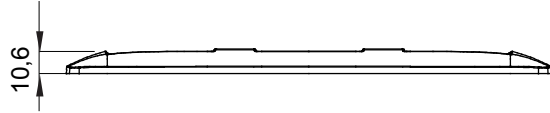

מיוצרות במגוון רחב של צורות, צבעים, חומרים וגימורים. כולל חמש קו מוצרים של מסגרות מהסדרה הביתית של מודולים ושלוש צורות 12 לקופסאות מלבניות עם קיבולת של עד (ONE, GEO, EGO, LUX, ICE ו- ICE Touch) צורות שונות מרובעות, לחדוד ובשילוב עם תצורות אופקיות או (ONE International, GEO International ו- LUX International) שונות משתמשות ChoruSmart מודולים. כל המסגרות מהסדרה הביתית של 2+2+2+2 עד 2 אנכיות, עם קיבולת של/לתיבות עגולות מוגנות מים ומסגרות קונטור IP55 באותם מתאמים, ללא צורך במתאמים נוספים. קו המוצרים כולל גם מסגרות אטומות, מסגרות

משפחה	ONE International	תיאור	מודלים 2+2+2
סוג	אנכי	צבע	נחושת עדינה
חומר	טכנו-פולימר	גימור	גימור אטום
לתמיכה רכיבים	GW16821, GW16822, GW16823, GW16821N, GW16822N	עבור קופסה	מרבוע/עגול
בדיקת תיל לוחט	650 °C	לחץ תרמי עם כדור	70 °C
סטנדרט	EN 60669-1	קוד חשמלי	0110

DIMENSIONAL