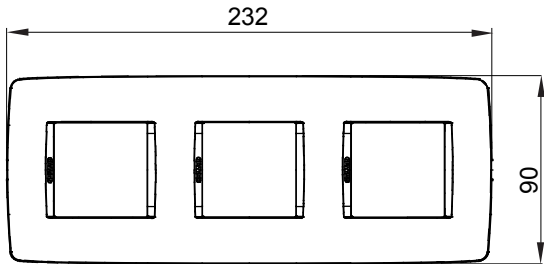

מיוצרות במגוון רחב של צורות, צבעים, חומרים וגימורים. כולל חמש קו מוצרים של מסגרות מהסדרה הביתית של מודולים ושלוש צורות 12 לקופסאות מלבניות עם קיבולת של עד (ONE, GEO, EGO, LUX, ICE ו- ICE Touch) צורות שונות מרובעות, לחדוד ובשילוב עם תצורות אופקיות או (ONE International, GEO International ו- LUX International) שונות משתמשות ChoruSmart מודולים. כל המסגרות מהסדרה הביתית של 2+2+2+2 עד 2 אנכיות, עם קיבולת של/לתיבות עגולות מוגנות מים ומסגרות קונטור IP55 באותם מתאמים, ללא צורך במתאמים נוספים. קו המוצרים כולל גם מסגרות אטומות, מסגרות

משפחה	ONE International	תיאור	מודלים 2+2+2
סוג	אנכי	צבע	נחושת עדינה
חומר	טכנו-פולימר	גימור	גימור אטום
לתמיכה רכיבים	GW16821, GW16822, GW16823, GW16821N, GW16822N	עבור קופסה	מרבוע/עגול
בדיקת תיל לוחט	650 °C	לחץ תרמי עם כדור	70 °C
סטנדרט	EN 60669-1	קוד חשמלי	0110

DIMENSIONAL

TECHNICAL SYMBOLOGY

STANDARDS/APPROVALS