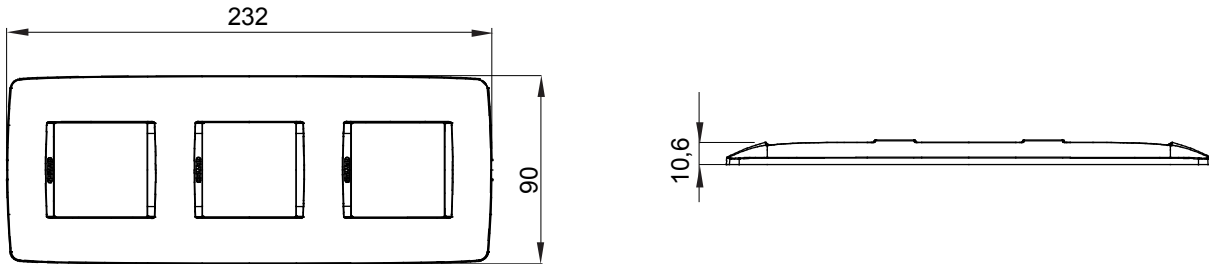

DIMENSIONAL

TECHNICAL SYMBOLOGY

STANDARDS/APPROVALS