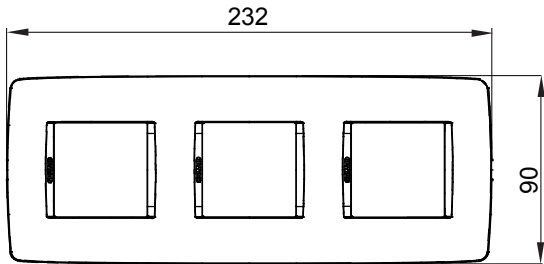

מיוצרות במגוון רחב של צורות, צבעים, חומרים וגימורים. כולל חמש, ChoruSmart, קו מוצרים של מסגרות מהסדרה הביתית של מודולים ושלוש צורות 12 לקופסאות מלבניות עם קיבולת של עד (ONE, GEO, EGO, LUX, ICE ו- ICE Touch) צורות שונות מרובעות, לחדוד ובשילוב עם תצורות אופקיות או (ONE International, GEO International ו- LUX International) שונות משתמשות ChoruSmart מודולים. כל המסגרות מהסדרה הביתית של 2+2+2 עד 2 אנכיות, עם קיבולת של/לתיבות עגולות מוגנות מים ומסגרות קונטור IP55 באותם מתאמים, ללא צורך במתאמים נוספים. קו המוצרים כולל גם מסגרות אטומות, מסגרות

משפחה	ONE International	תיאור	מודלים 2+2+2
סוג	אנכי	צבע	זהב
חומר	טכנו-פולימר	גימור	גימור אטום
לתמיכה רכיבים	GW16821, GW16822, GW16823, GW16821N, GW16822N	עבור קופסה	מרבוע/עגול
בדיקת תיל לוחט	650 °C	לחץ תרמי עם כדור	70 °C
סטנדרט	EN 60669-1	קוד חשמלי	0110

DIMENSIONAL

TECHNICAL SYMBOLOGY

STANDARDS/APPROVALS