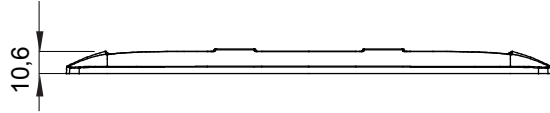

מיוצרות במגוון רחב של צורות, צבעים, חומרים וגימורים. כולל חמש, ChoruSmart, קו מוצרים של מסגרות מהסדרה הביתית של מודולים ושלוש צורות 12 לקופסאות מלבניות עם קיבולת של עד (ONE, GEO, EGO, LUX, ICE ו- ICE Touch) צורות שונות מרובעות, לחדוד ובשילוב עם תצורות אופקיות או (ONE International, GEO International ו- LUX International) שונות משתמשות ChoruSmart מודולים. כל המסגרות מהסדרה הביתית של 2+2+2 עד 2 אנכיות, עם קיבולת של/לתיבות עגולות מוגנות מים ומסגרות קונטור IP55 באותם מתאמים, ללא צורך במתאמים נוספים. קו המוצרים כולל גם מסגרות אטומות, מסגרות

משפחה	ONE International	תיאור	מודלים 2+2+2
סוג	אנכי	צבע	זהב
חומר	טכנו-פולימר	גימור	גימור אטום
לתמיכה רכיבים	GW16821, GW16822, GW16823, GW16821N, GW16822N	עבור קופסה	מרבוע/עגול
בדיקת תיל לוחט	650 °C	לחץ תרמי עם כדור	70 °C
סטנדרט	EN 60669-1	קוד חשמלי	0110

DIMENSIONAL