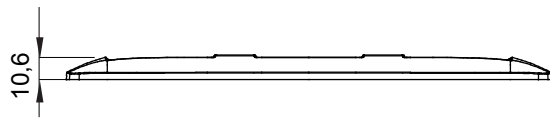

מיוצרות במגוון רחב של צורות, צבעים, חומרים וגימורים. כולל חמש קו מוצרים של מסגרות מהסדרה הביתית של מודולים ושלוש צורות 12 לקופסאות מלבניות עם קיבולת של עד (ONE, GEO, EGO, LUX, ICE ו- ICE Touch) צורות שונות מרובעות, לחד ובשילוב עם תצורות אופקיות או (ONE International, GEO International ו- LUX International) שונות משתמשות ChoruSmart מודולים. כל המסגרות מהסדרה הביתית של 2+2+2 עד 2 אנכיות, עם קיבולת של/לתיבות עגולות מוגנות מים ומסגרות קונטור IP55 באותם מתאמים, ללא צורך במתאמים נוספים. קו המוצרים כולל גם מסגרות אטומות, מסגרות

משפחה	ONE International	תיאור	מודלים 2+2+2
סוג	אנכי	צבע	שחור דיו
חומר	טכנו-פולימר	גימור	מבריק
לתמיכה רכיבים	GW16821, GW16822, GW16823	עבור קופסה	מרובע/עגול
בדיקת תיל לוחט	650 °C	לחץ תרמי עם כדור	70 °C
סטנדרט	EN 60669-1	קוד חשמלי	0110

## DIMENSIONAL