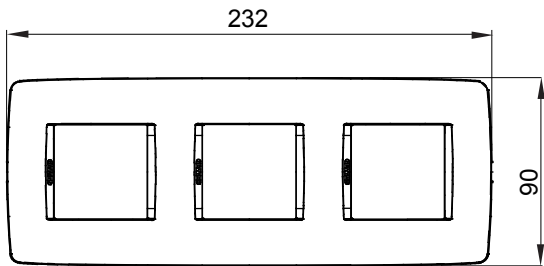

מיוצרות במגוון רחב של צורות, צבעים, חומרים וגימורים. כולל חמש קו מוצרים של מסגרות מהסדרה הביתית של מודולים ושלוש צורות 12 לקופסאות מלבניות עם קיבולת של עד (ONE, GEO, EGO, LUX, ICE ו- ICE Touch) צורות שונות מרובעות, לחד ובשילוב עם תצורות אופקיות או (ONE International, GEO International ו- LUX International) שונות משתמשות ChoruSmart מודולים. כל המסגרות מהסדרה הביתית של 2+2+2 עד 2 אנכיות, עם קיבולת של/לתיבות עגולות מוגנות מים ומסגרות קונטור IP55 באותם מתאמים, ללא צורך במתאמים נוספים. קו המוצרים כולל גם מסגרות אטומות, מסגרות

משפחה	ONE International	תיאור	מודלים 2+2+2
סוג	אנכי	צבע	שחור דיו
חומר	טכנו-פולימר	גימור	מבריק
לתמיכה רכיבים	GW16821, GW16822, GW16823	עבור קופסה	מרובע/עגול
בדיקת תיל לוחט	650 °C	לחץ תרמי עם כדור	70 °C
סטנדרט	EN 60669-1	קוד חשמלי	0110

## DIMENSIONAL