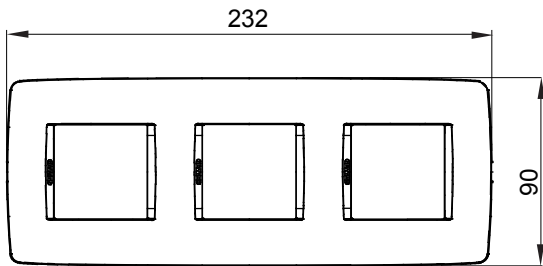

DIMENSIONAL

TECHNICAL SYMBOLOGY

STANDARDS/APPROVALS