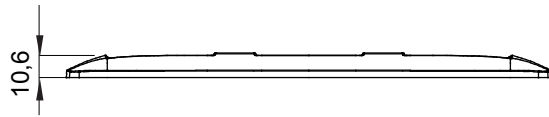

DIMENSIONAL