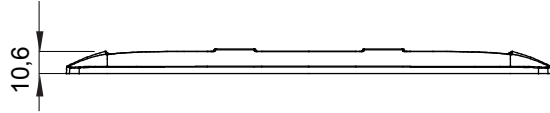

DIMENSIONAL