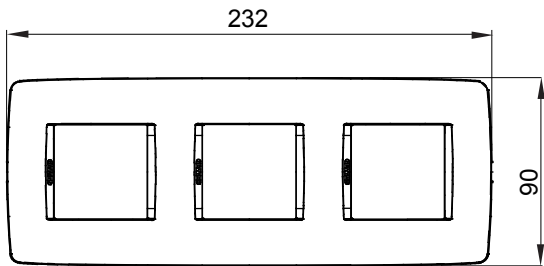

DIMENSIONAL

TECHNICAL SYMBOLOGY

STANDARDS/APPROVALS