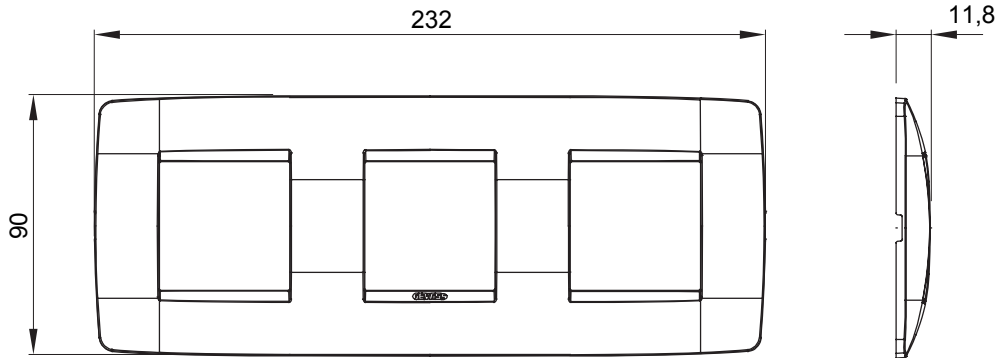

מיוצרות במגוון רחב של צורות, צבעים, חומרים וגימורים. כולל חמש קו מוצרים של מסגרות מהסדרה הביתית של מודולים ושלוש צורות 12 לקופסאות מלבניות עם קיבולת של עד (ONE, GEO, EGO, LUX, ICE ו- ICE Touch) צורות שונות מרובעות, לחד ובשילוב עם תצורות אופקיות או (ONE International, GEO International ו- LUX International) שונות משתמשות ChoruSmart מודולים. כל המסגרות מהסדרה הביתית של 2+2+2+2 עד 2 אנכיות, עם קיבולת של/לתיבות עגולות מוגנות מים ומסגרות קונטור IP55 באותם מתאמים, ללא צורך במתאמים נוספים. קו המוצרים כולל גם מסגרות אטומות, מסגרות

משפחה	ONE International	תיאור	מודלים 2+2+2
סוג	אופקי	צבע	(מט) לבן סטן
חומר	טכנו-פולימר	גימור	גימור אטום
לתמיכה רכיבים	GW16821, GW16822, GW16823, GW16821N, GW16822N	עבור קופסה	מרבוע/עגול
בדיקת תיל לוחט	650 °C	לחץ תרמי עם כדור	70 °C
סטנדרט	EN 60669-1	קוד חשמלי	0110

### DIMENSIONAL