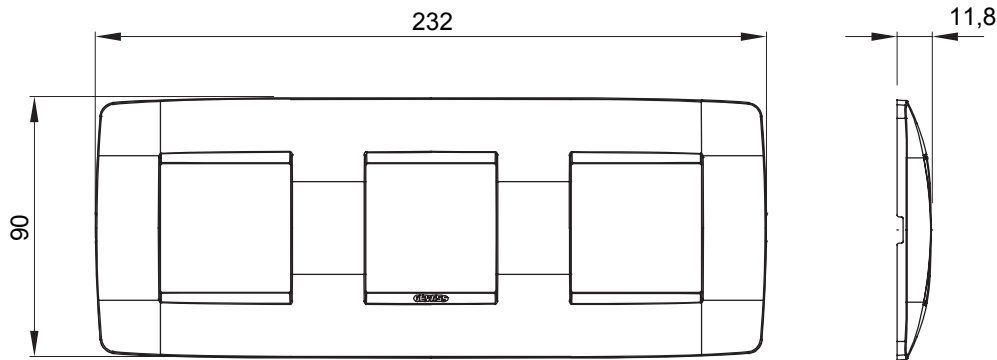

מיוצרות במגוון רחב של צורות, צבעים, חומרים וגימורים. כולל חמש קו מוצרים של מסגרות מהסדרה הביתית של מודולים ושלוש צורות 12 לקופסאות מלבניות עם קיבולת של עד (ONE, GEO, EGO, LUX, ICE ו- ICE Touch) צורות שונות מרובעות, לחדוד ובשילוב עם תצורות אופקיות או (ONE International, GEO International ו- LUX International) שונות משתמשות ChorusSmart מודולים. כל המסגרות מהסדרה הביתית של 2+2+2 עד 2 אנכיות, עם קיבולת של/לתיבות עגולות מוגנות מים ומסגרות קונטור IP55 באותם מתאמים, ללא צורך במתאמים נוספים. קו המוצרים כולל גם מסגרות אטומות, מסגרות

משפחה	ONE International	תיאור	מודלים 2+2+2
סוג	אופקי	צבע	זהב
חומר	טכנו-פולימר	גימור	גימור אטום
לתמיכה רכיבים	GW16821, GW16822, GW16823, GW16821N, GW16822N	עבור קופסה	מרבוע/עגול
בדיקת תיל לוחט	650 °C	לחץ תרמי עם כדור	70 °C
סטנדרט	EN 60669-1	קוד חשמלי	0110

DIMENSIONAL

TECHNICAL SYMBOLOGY

STANDARDS/APPROVALS