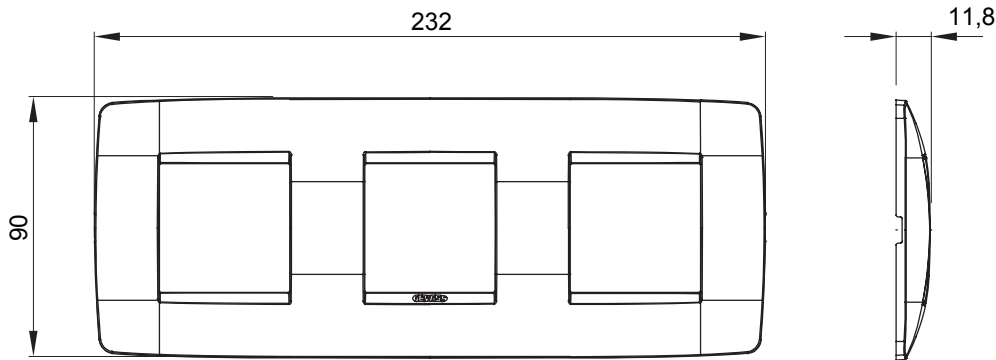

מיוצרות במגוון רחב של צורות, צבעים, חומרים וגימורים. כולל חמש קו מוצרים של מסגרות מהסדרה הביתית של מודולים ושלוש צורות 12 לקופסאות מלבניות עם קיבולת של עד (ONE, GEO, EGO, LUX, ICE ו- ICE Touch) צורות שונות מרובעות, לחד ובשילוב עם תצורות אופקיות או (ONE International, GEO International ו- LUX International) שונות משתמשות מודולים. כל המסגרות מהסדרה הביתית של 2+2+2+2 עד 2 אנכיות, עם קיבולת של/לתיבות עגולות מוגנות מים ומסגרות קונטור IP55 באותם מתאמים, ללא צורך במתאמים נוספים. קו המוצרים כולל גם מסגרות אטומות, מסגרות

משפחה	ONE International	תיאור	מודלים 2+2+2
סוג	אופקי	צבע	לבן
חומר	טכנו-פולימר	גימור	מבריק
לתמיכה רכיבים	GW16821, GW16822, GW16823	עבור קופסה	מרובע/עגול
בדיקת תיל לוחט	650 °C	לחץ תרמי עם כדור	70 °C
סטנדרט	EN 60669-1	קוד חשמלי	0110

### DIMENSIONAL