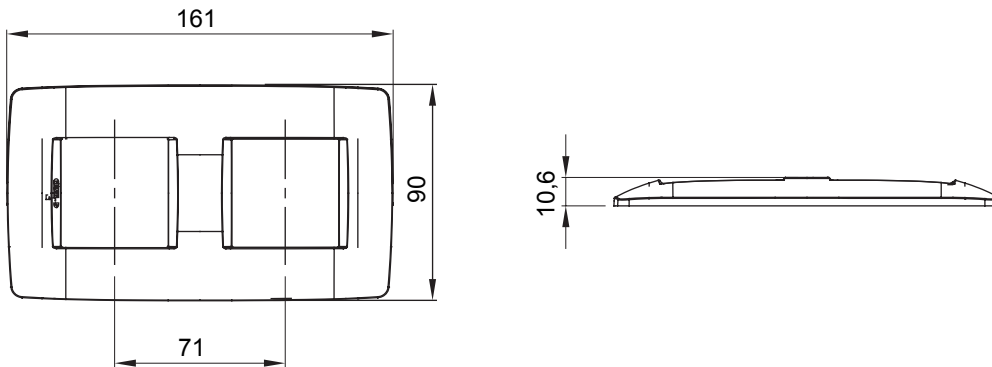

מיוצרות במגוון רחב של צורות, צבעים, חומרים וגימורים. כולל חמש, ChoruSmart, קו מוצרים של מסגרות מהסדרה הביתית של מודולים ושלוש צורות 12 לקופסאות מלבניות עם קיבולת של עד (ONE, GEO, EGO, LUX, ICE ו- ICE Touch) צורות שונות מרובעות, לחדוד ובשילוב עם תצורות אופקיות או (ONE International, GEO International ו- LUX International) שונות משתמשות ChoruSmart מודולים. כל המסגרות מהסדרה הביתית של 2+2+2 עד 2 אנכיות, עם קיבולת של/לתיבות עגולות מוגנות מים ומסגרות קונטור IP55 באותם מתאמים, ללא צורך במתאמים נוספים. קו המוצרים כולל גם מסגרות אטומות, מסגרות

משפחה	ONE International	תיאור	מודלים 2+2
סוג	אנכי	צבע	זהב
חומר	טכנו-פולימר	גימור	גימור אטום
לתמיכה רכיבים	GW16821, GW16822, GW16823, GW16821N, GW16822N	עבור קופסה	מרבוע/עגול
בדיקת תיל לוחט	650 °C	לחץ תרמי עם כדור	70 °C
סטנדרט	EN 60669-1	קוד חשמלי	0110

### DIMENSIONAL