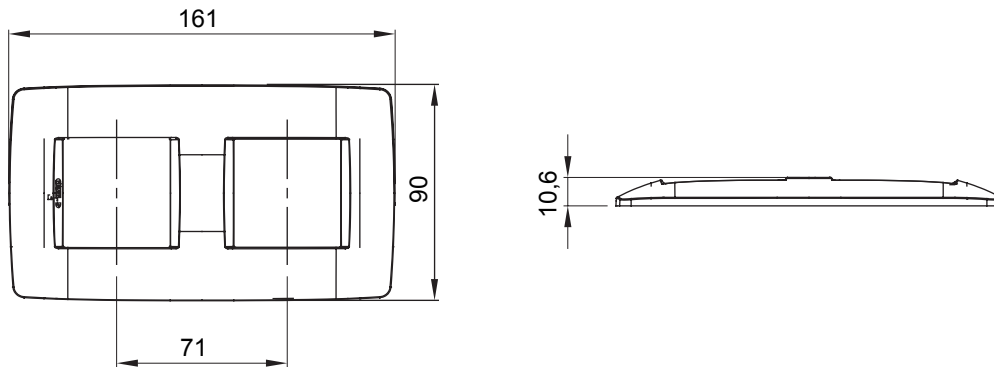

מיוצרות במגוון רחב של צורות, צבעים, חומרים וגימורים. כולל חמש קו מוצרים של מסגרות מהסדרה הביתית של מודולים ושלוש צורות 12 לקופסאות מלבניות עם קיבולת של עד (ONE, GEO, EGO, LUX, ICE ו- ICE Touch) צורות שונות מרובעות, לחוד ובשילוב עם תצורות אופקיות או (ONE International, GEO International ו- LUX International) שונות משתמשות ChoruSmart מודולים. כל המסגרות מהסדרה הביתית של 2+2+2+2 עד 2 אנכיות, עם קיבולת של/לתיבות עגולות מוגנות מים ומסגרות קונטור IP55 באותם מתאמים, ללא צורך במתאמים נוספים. קו המוצרים כולל גם מסגרות אטומות, מסגרות

משפחה	ONE International	תיאור	מודלים 2+2
סוג	אנכי	צבע	טבעי (מט' בז' סטן)
חומר	טכנו-פולימר	גימור	גימור אטום
לתמיכה רכיבים	GW16821, GW16822, GW16823, GW16821N, GW16822N	עבור קופסה	מרבוע/עגול
בדיקת תיל לוחט	650 °C	לחץ תרמי עם כדור	70 °C
סטנדרט	EN 60669-1	קוד חשמלי	0110

### DIMENSIONAL