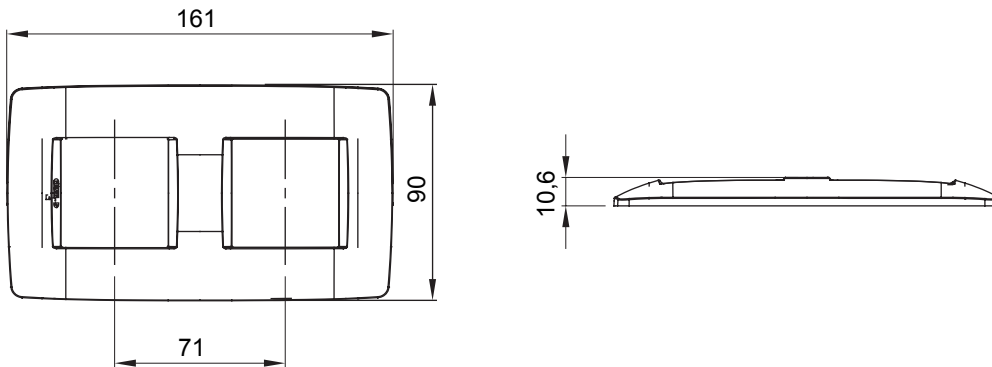

DIMENSIONAL

TECHNICAL SYMBOLOGY

STANDARDS/APPROVALS