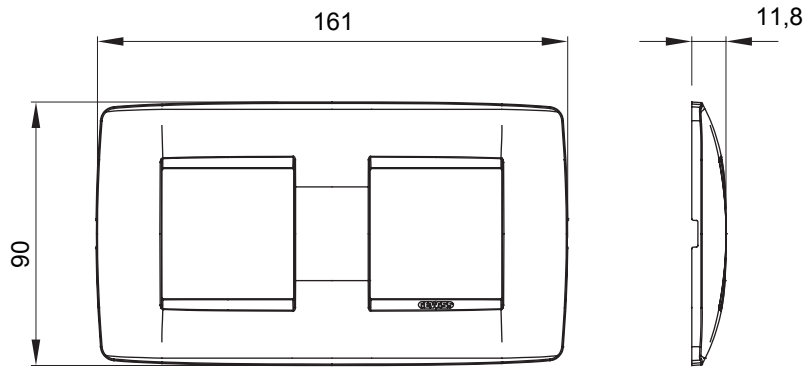

מיוצרות במגוון רחב של צורות, צבעים, חומרים וגימורים. כולל חמש קו מוצרים של מסגרות מהסדרה הביתית של מודולים ושלוש צורות 12 לקופסאות מלבניות עם קיבולת של עד (ONE, GEO, EGO, LUX, ICE ו- ICE Touch) צורות שונות מרובעות, לחדוד ובשילוב עם תצורות אופקיות או (ONE International, GEO International ו- LUX International) שונות משתמשות מודולים. כל המסגרות מהסדרה הביתית של 2+2+2+2 עד 2 אנכיות, עם קיבולת של/לתיבות עגולות מוגנות מים ומסגרות קונטור IP55 באותם מתאמים, ללא צורך במתאמים נוספים. קו המוצרים כולל גם מסגרות אטומות, מסגרות

משפחה	ONE International	תיאור	מודלים 2+2
סוג	אופקי	צבע	תיל (Teal)
חומר	טכנו-פולימר	גימור	גימור אטום
לתמיכה רכיבים	GW16821, GW16822, GW16823, GW16821N, GW16822N	עבור קופסה	מרבוע/עגול
בדיקת תיל לוחט	650 °C	לחץ תרמי עם כדור	70 °C
סטנדרט	EN 60669-1	קוד חשמלי	0110

DIMENSIONAL

TECHNICAL SYMBOLOGY

GWT

650 °C

70 °C

STANDARDS/APPROVALS