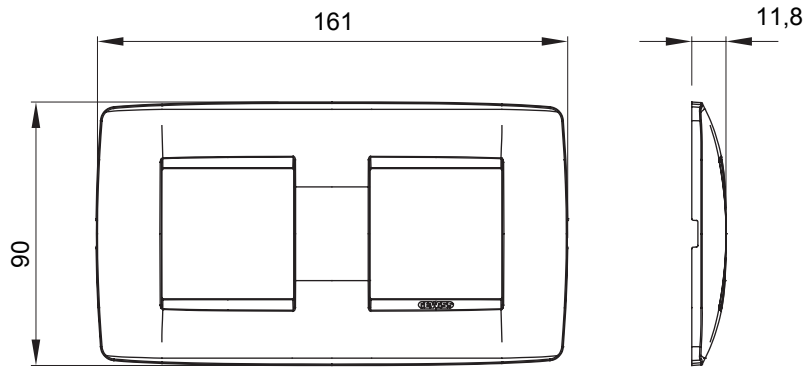

מיוצרות במגוון רחב של צורות, צבעים, חומרים וגימורים. כולל חמש קו מוצרים של מסגרות מהסדרה הביתית של מודולים ושלוש צורות 12 לקופסאות מלבניות עם קיבולת של עד (ONE, GEO, EGO, LUX, ICE ו- ICE Touch) צורות שונות מרובעות, לחדוד ובשילוב עם תצורות אופקיות או (ONE International, GEO International ו- LUX International) שונות משתמשות מודולים. כל המסגרות מהסדרה הביתית של 2+2+2 עד 2 אנכיות, עם קיבולת של/לתיבות עגולות מוגנות מים ומסגרות קונטור IP55| באותם מתאמים, ללא צורך במתאמים נוספים. קו המוצרים כולל גם מסגרות אטומות, מסגרות

משפחה	ONE International	תיאור	מודלים 2+2
סוג	אופקי	צבע	נחשת עדינה
חומר	טכנו-פולימר	גימור	גימור אטום
לתמיכה רכיבים	GW16821, GW16822, GW16823, GW16821N, GW16822N	עבור קופסה	מרבוע/עגול
בדיקת תיל לוחט	650 °C	לחץ תרמי עם כדור	70 °C
סטנדרט	EN 60669-1	קוד חשמלי	0110

DIMENSIONAL

TECHNICAL SYMBOLOGY

STANDARDS/APPROVALS