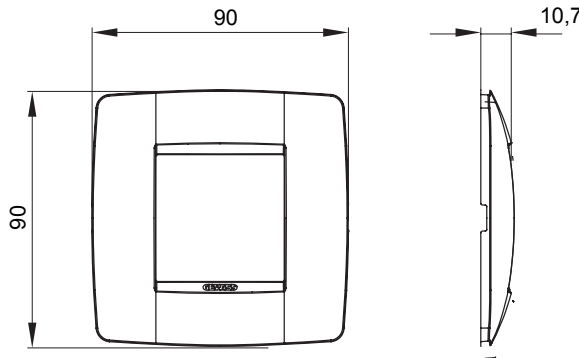

DIMENSIONAL

TECHNICAL SYMBOLOGY

STANDARDS/APPROVALS