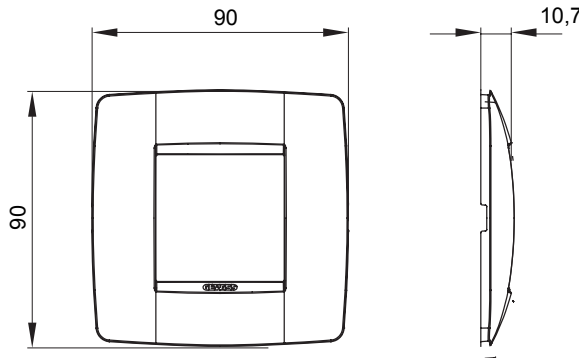

מיוצרות במגוון רחב של צורות, צבעים, חומרים וגימורים. כולל חמש, ChoruSmart, קו מוצרים של מסגרות מהסדרה הביתית של מודולים ושלוש צורות 12 לקופסאות מלבניות עם קיבולת של עד (ONE, GEO, EGO, LUX, ICE ו- ICE Touch) צורות שונות מרובעות, לחדוד ובשילוב עם תצורות אופקיות או (ONE International, GEO International ו- LUX International) שונות משתמשות ChoruSmart מודולים. כל המסגרות מהסדרה הביתית של 2+2+2 עד 2 אנכיות, עם קיבולת של/לתיבות עגולות מוגנות מים ומסגרות קונטור IP55 באותם מתאמים, ללא צורך במתאמים נוספים. קו המוצרים כולל גם מסגרות אטומות, מסגרות

משפחה	ONE International	תיאור	מודול 2
צבע	זהב	חומר	טכנו-פולימר
גימור	גימור אטום	לתמיכה רכיבים	GW16821, GW16822, GW16823, GW16821N, GW16822N
עבור קופסה	מרובע/עגול	בדיקת תיל לוחט	650 °C
לחץ תרמי עם כדור	70 °C	סטנדרט	EN 60669-1
קוד חשמלי	0110		

### DIMENSIONAL