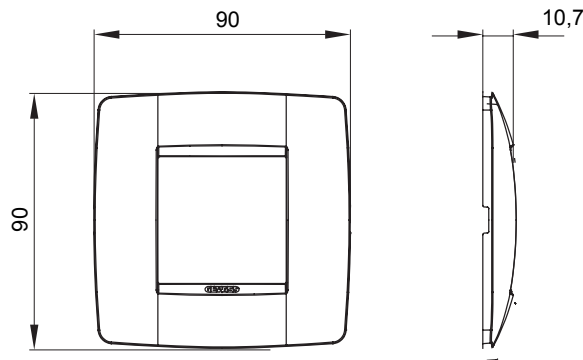

מיוצרות במגוון רחב של צורות, צבעים, חומרים וגימורים. כולל חמש, ChoruSmart קו מוצרים של מסגרות מהסדרה הביתית של מודולים ושלוש צורות 12 לקופסאות מלבניות עם קיבולת של עד (ONE, GEO, EGO, LUX, ICE ו- ICE Touch) צורות שונות מרובעות, לחד ובשילוב עם תצורות אופקיות או (ONE International, GEO International ו- LUX International) שונות משתמשות ChoruSmart מודולים. כל המסגרות מהסדרה הביתית של 2+2+2 עד 2 אנכיות, עם קיבולת של/לתיבות עגולות מוגנות מים ומסגרות קונטור IP55 באותם מתאמים, ללא צורך במתאמים נוספים. קו המוצרים כולל גם מסגרות אטומות, מסגרות

משפחה	ONE International	תיאור	מודול 2
צבע	שחור סאטן	חומר	טכנו-פולימר
גימור	גימור אטום	לתמיכה רכיבים	GW16821, GW16822, GW16823
עבור קופסה	מרובע/עגול	בדיקת תיל לוחט	650 °C
לחץ תרמי עם כדור	70 °C	סטנדרט	EN 60669-1
קוד חשמלי	0110		

### DIMENSIONAL