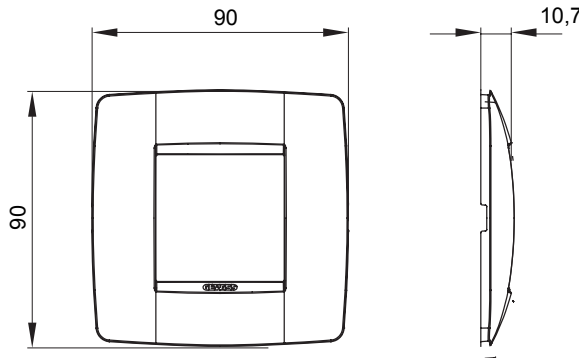

מיוצרות במגוון רחב של צורות, צבעים, חומרים וגימורים. כולל חמש קו מוצרים של מסגרות מהסדרה הביתית של מודולים ושלוש צורות 12 לקופסאות מלבניות עם קיבולת של עד (ONE, GEO, EGO, LUX, ICE ו- ICE Touch) צורות שונות מרובעות, לחוד ובשילוב עם תצורות אופקיות או (ONE International, GEO International ו- LUX International) שונות משתמשות ChoruSmart מודולים. כל המסגרות מהסדרה הביתית של 2+2+2 עד 2 אנכיות, עם קיבולת של/לתיבות עגולות מוגנות מים ומסגרות קונטור IP55 באותם מתאמים, ללא צורך במתאמים נוספים. קו המוצרים כולל גם מסגרות אטומות, מסגרות

משפחה	ONE International	תיאור	מודול 2
צבע	שחור דיו	חומר	טכנו-פולימר
גימור	מבריק	לתמיכה רכיבים	GW16821, GW16822, GW16823
עבור קופסה	מרובע/עגול	בדיקת תיל לוחט	650 °C
לחץ תרמי עם כדור	70 °C	סטנדרט	EN 60669-1
קוד חשמלי	0110		

### DIMENSIONAL