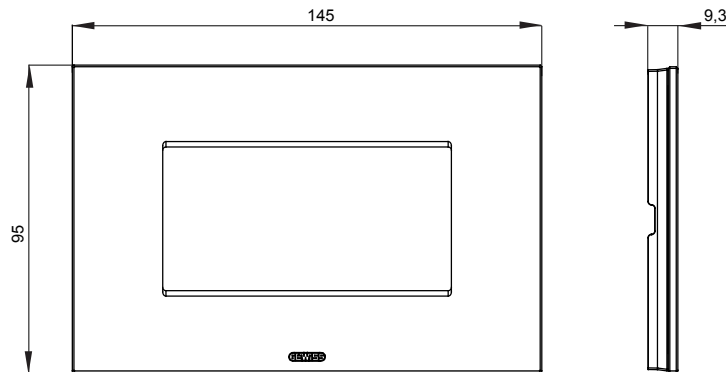

מיוצרות במגוון רחב של צורות, צבעים, חומרים וגימורים. כולל חמש קו מוצרים של מסגרות מהסדרה הביתית של מודולים ושלוש צורות 12 לקופסאות מלבניות עם קיבולת של עד (ONE, GEO, EGO, LUX, ICE ו- ICE Touch) צורות שונות מרובעות, לחדוד ובשילוב עם תצורות אופקיות או (ONE International, GEO International ו- LUX International) שונות משתמשות מודולים. כל המסגרות מהסדרה הביתית של 2+2+2+2 עד 2 אנכיות, עם קיבולת של/לתיבות עגולות מוגנות מים ומסגרות קונטור IP55. ללא צורך במתאמים נוספים. קו המוצרים כולל גם מסגרות אטומות, מסגרות

משפחה	ICE	תיאור	מודלים 4
צבע	לבן	חומר	זכוכית
גימור	מבריק	לתמיכה רכיבים	GW16804, GW16804N
בדיקת תיל ללהט	650 °C	לחץ תרמי עם כדור	70 °C
סטנדרט	EN 60669-1	קוד חשמלי	0110

DIMENSIONAL

TECHNICAL SYMBOLOGY

STANDARDS/APPROVALS