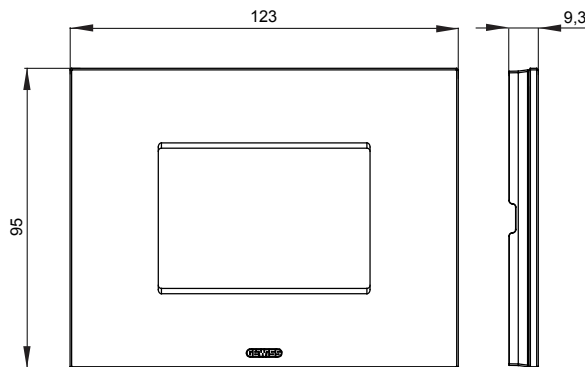

מיוצרות במגוון רחב של צורות, צבעים, חומרים וגימורים. כולל חמש, ChoruSmart קו מוצרים של מסגרות מהסדרה הביתית של מודולים ושלוש צורות 12 לקופסאות מלבניות עם קיבולת של עד (ONE, GEO, EGO, LUX, ICE ו- ICE Touch) צורות שונות מרובעות, לחד ובשילוב עם תצורות אופקיות או (ONE International, GEO International ו- LUX International) שונות משתמשות ChoruSmart מודולים. כל המסגרות מהסדרה הביתית של 2+2+2 עד 2 אנכיות, עם קיבולת של/לתיבות עגולות מוגנות מים ומסגרות קונטור IP55 באותם מתאמים, ללא צורך במתאמים נוספים. קו המוצרים כולל גם מסגרות אטומות, מסגרות

משפחה	ICE	תיאור	מודלים 3
צבע	טבעי (מט) בז' סטון	חומר	זכוכית
גימור	מבריק	לתמיכה רכיבים	GW16803, GW16803N
בדיקת תיל לוחט	650 °C	לחץ תרמי עם כדור	70 °C
סטנדרט	EN 60669-1	קוד חשמלי	0110

DIMENSIONAL

TECHNICAL SYMBOLOGY