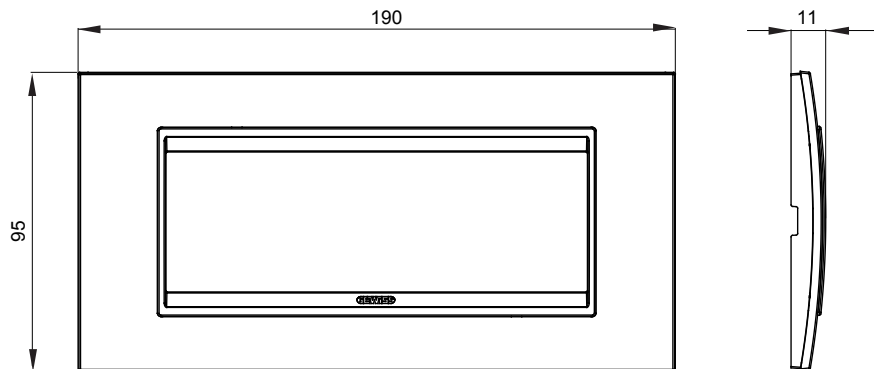

מיוצרות במגוון רחב של צורות, צבעים, חומרים וגימורים. כולל חמש קו מוצרים של מסגרות מהסדרה הביתית של מודולים ושלוש צורות 12 לקופסאות מלבניות עם קיבולת של עד (ONE, GEO, EGO, LUX, ICE ו- ICE Touch) צורות שונות מרובעות, לחד ובשילוב עם תצורות אופקיות או (ONE International, GEO International ו- LUX International) שונות משתמשות מודולים. כל המסגרות מהסדרה הביתית של 2+2+2+2 עד 2 אנכיות, עם קיבולת של/לתיבות עגולות מוגנות מים ומסגרות קונטור IP55 באותם מתאמים, ללא צורך במתאמים נוספים. קו המוצרים כולל גם מסגרות אטומות, מסגרות

משפחה	LUX	תיאור	מודלים 6
צבע	לבן מונוכרום	חומר	מטאלי
גימור	גימור אטום	לתמיכה רכיבים	GW16806
בדיקת תיל לוחט	650 °C	לחץ תרמי עם כדור	70 °C
סטנדרט	EN 60669-1	קוד חשמלי	0110

DIMENSIONAL

TECHNICAL SYMBOLOGY

STANDARDS/APPROVALS