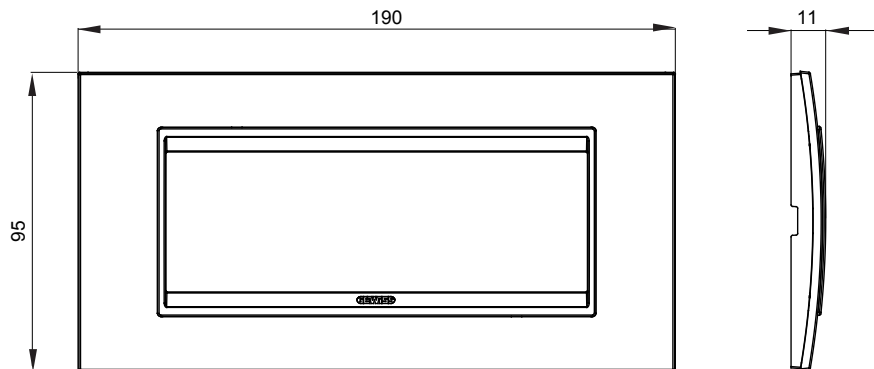

מיוצרות במגוון רחב של צורות, צבעים, חומרים וגימורים. כולל חמש, ChoruSmart קו מוצרים של מסגרות מהסדרה הביתית של מודולים ושלוש צורות 12 לקופסאות מלבניות עם קיבולת של עד (ONE, GEO, EGO, LUX, ICE ו- ICE Touch) צורות שונות מרובעות, לחד ובשילוב עם תצורות אופקיות או (ONE International, GEO International ו- LUX International) שונות משתמשות ChoruSmart מודולים. כל המסגרות מהסדרה הביתית של 2+2+2 עד 2 אנכיות, עם קיבולת של/לתיבות עגולות מוגנות מים ומסגרות קונטור IP55 באותם מתאמים, ללא צורך במתאמים נוספים. קו המוצרים כולל גם מסגרות אטומות, מסגרות

משפחה	LUX	תיאור	6 מודולים
צבע	חום אנודי	חומר	מטאלי
גימור	גימור אטום	לתמיכה רכיבים	GW16806
בדיקת תיל לוחט	650 °C	לחץ תרמי עם כדור	70 °C
סטנדרט	EN 60669-1	קוד חשמלי	0110

DIMENSIONAL

TECHNICAL SYMBOLOGY

STANDARDS/APPROVALS