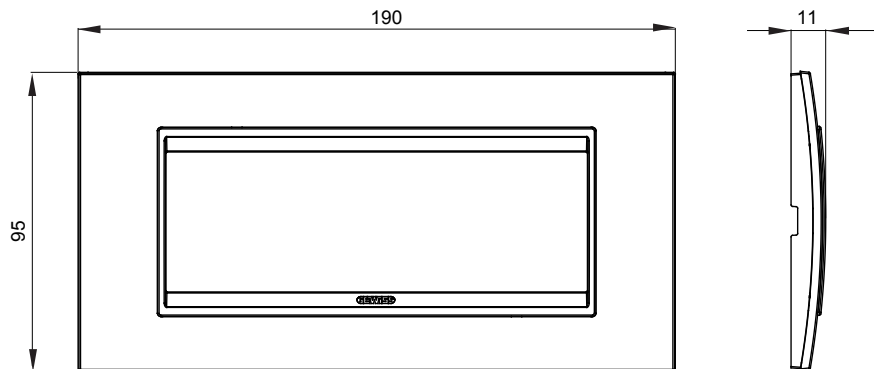

מיוצרות במגוון רחב של צורות, צבעים, חומרים וגימורים. כולל חמש קו מוצרים של מסגרות מהסדרה הביתית של מודולים ושלוש צורות 12 לקופסאות מלבניות עם קיבולת של עד (ONE, GEO, EGO, LUX, ICE ו- ICE Touch) צורות שונות מרובעות, לחדוד ובשילוב עם תצורות אופקיות או (ONE International, GEO International ו- LUX International) שונות משתמשות ChoruSmart מודולים. כל המסגרות מהסדרה הביתית של 2+2+2+2 עד 2 אנכיות, עם קיבולת של/לתיבות עגולות מוגנות מים ומסגרות קונטור IP55 באותם מתאמים, ללא צורך במתאמים נוספים. קו המוצרים כולל גם מסגרות אטומות, מסגרות

משפחה	LUX	תיאור	6 מודולים
צבע	מונוכרום (מט)שחור סטן	חומר	מטאלי
גימור	גימור אטום	לתמיכה רכיבים	GW16806
בדיקת תיל לוחט	650 °C	לחץ תרמי עם כדור	70 °C
סטנדרט	EN 60669-1	קוד חשמלי	0110

DIMENSIONAL

TECHNICAL SYMBOLOGY