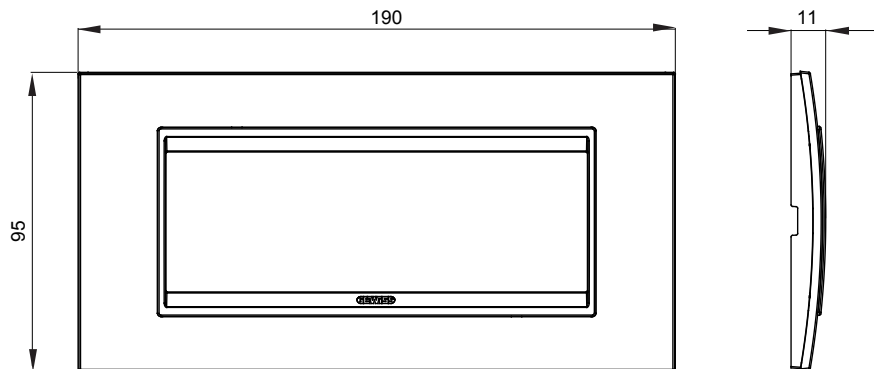

מיוצרות במגוון רחב של צורות, צבעים, חומרים וגימורים. כולל חמש קו מוצרים של מסגרות מהסדרה הביתית של מודולים ושלוש צורות 12 לקופסאות מלבניות עם קיבולת של עד (ONE, GEO, EGO, LUX, ICE ו- ICE Touch) צורות שונות מרובעות, לחד ובשילוב עם תצורות אופקיות או (ONE International, GEO International ו- LUX International) שונות משתמשות ChoruSmart מודולים. כל המסגרות מהסדרה הביתית של 2+2+2 עד 2 אנכיות, עם קיבולת של/לתיבות עגולות מוגנות מים ומסגרות קונטור IP55 באותם מתאמים, ללא צורך במתאמים נוספים. קו המוצרים כולל גם מסגרות אטומות, מסגרות

משפחה	LUX	תיאור	6 מודולים
צבע	אפור תותח	חומר	מטאלי
גימור	גימור אטום	לתמיכה רכיבים	GW16806
בדיקת תיל לוחט	650 °C	לחץ תרמי עם כדור	70 °C
סטנדרט	EN 60669-1	קוד חשמלי	0110

### DIMENSIONAL