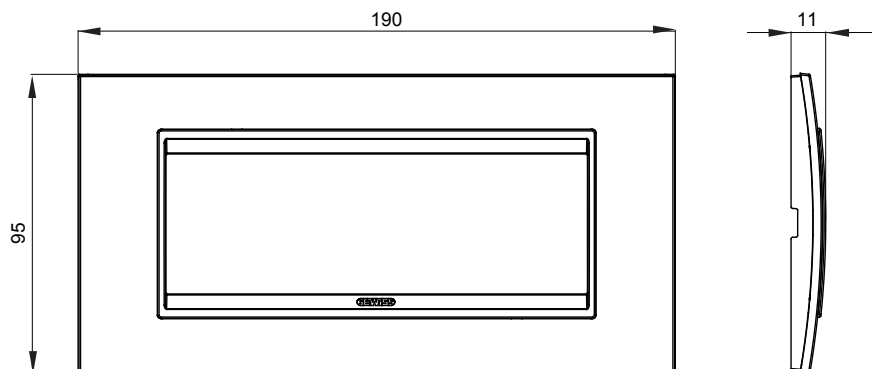

מיוצרות במגוון רחב של צורות, צבעים, חומרים וגימורים. כולל חמש קו מוצרים של מסגרות מהסדרה הביתית של מודולים ושלוש צורות 12 לקופסאות מלבניות עם קיבולת של עד (ONE, GEO, EGO, LUX, ICE ו- ICE Touch) צורות שונות מרובעות, לחד ובשילוב עם תצורות אופקיות או (ONE International, GEO International ו- LUX International) שונות משתמשות ChoruSmart מודולים. כל המסגרות מהסדרה הביתית של 2+2+2 עד 2 אנכיות, עם קיבולת של/לתיבות עגולות מוגנות מים ומסגרות קונטור IP55 באותם מתאמים, ללא צורך במתאמים נוספים. קו המוצרים כולל גם מסגרות אטומות, מסגרות

משפחה	LUX	תיאור	מודלים 6
צבע	אלון בהיר	חומר	עץ
גימור	גימור אטום	לתמיכה רכיבים	GW16806
בדיקת תיל לוחט	650 °C	לחץ תרמי עם כדור	70 °C
סטנדרט	EN 60669-1	קוד חשמלי	0110

DIMENSIONAL

TECHNICAL SYMBOLOGY

STANDARDS/APPROVALS