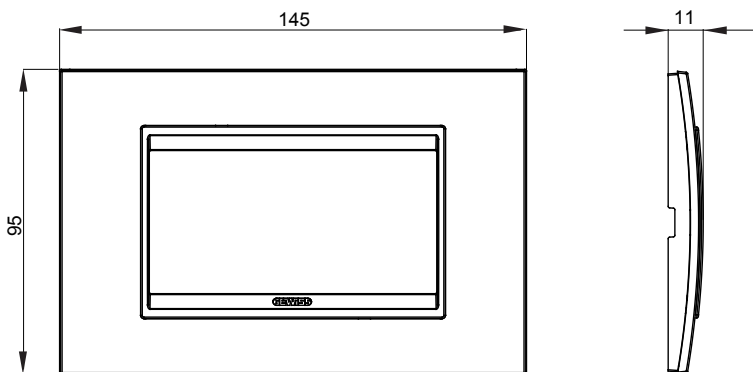

DIMENSIONAL

TECHNICAL SYMBOLOGY

STANDARDS/APPROVALS