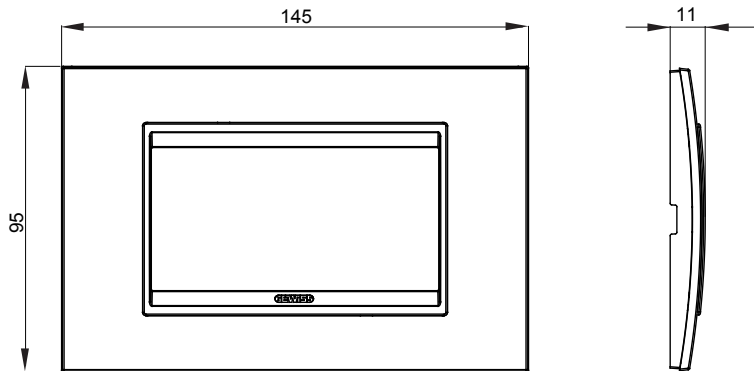

מיוצרות במגוון רחב של צורות, צבעים, חומרים וגימורים. כולל חמש, ChoruSmart קו מוצרים של מסגרות מהסדרה הביתית של מודולים ושלוש צורות 12 לקופסאות מלבניות עם קיבולת של עד (ONE, GEO, EGO, LUX, ICE ו- ICE Touch) צורות שונות מרובעות, לחדוד ובשילוב עם תצורות אופקיות או (ONE International, GEO International ו- LUX International) שונות משתמשות ChoruSmart מודולים. כל המסגרות מהסדרה הביתית של 2+2+2 עד 2 אנכיות, עם קיבולת של/לתיבות עגולות מוגנות מים ומסגרות קונטור IP55 באותם מתאמים, ללא צורך במתאמים נוספים. קו המוצרים כולל גם מסגרות אטומות, מסגרות

משפחה	LUX	תיאור	4 מודולים
צבע	לבן מונוכרום	חומר	מטאלי
גימור	גימור אטום	לתמיכה רכיבים	GW16804, GW16804N
בדיקת תיל לוחט	650 °C	לחץ תרמי עם כדור	70 °C
סטנדרט	EN 60669-1	קוד חשמלי	0110

DIMENSIONAL

TECHNICAL SYMBOLOGY