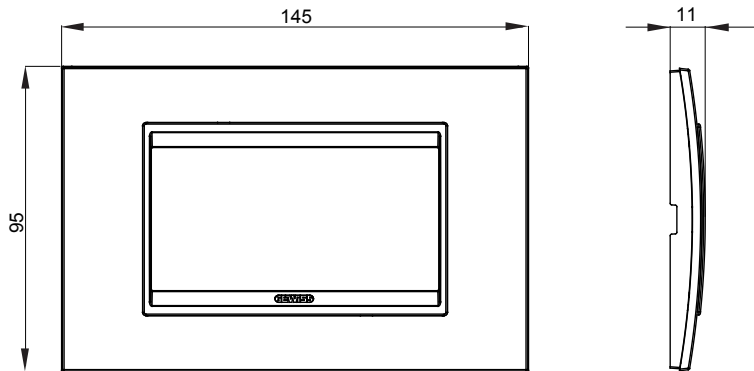

מיוצרות במגוון רחב של צורות, צבעים, חומרים וגימורים. כולל חמש, ChoruSmart קו מוצרים של מסגרות מהסדרה הביתית של מודולים ושלוש צורות 12 לקופסאות מלבניות עם קיבולת של עד (ONE, GEO, EGO, LUX, ICE ו- ICE Touch) צורות שונות מרובעות, לחד ובשילוב עם תצורות אופקיות או (ONE International, GEO International ו- LUX International) שונות משתמשות ChoruSmart מודולים. כל המסגרות מהסדרה הביתית של 2+2+2 עד 2 אנכיות, עם קיבולת של/לתיבות עגולות מוגנות מים ומסגרות קונטור IP55 באותם מתאמים, ללא צורך במתאמים נוספים. קו המוצרים כולל גם מסגרות אטומות, מסגרות

משפחה	LUX	תיאור	4 מודולים
צבע	אפור מגנטי	חומר	מטאלי
גימור	גימור אטום	לתמיכה רכיבים	GW16804, GW16804N
בדיקת תיל לוחט	650 °C	לחץ תרמי עם כדור	70 °C
סטנדרט	EN 60669-1	קוד חשמלי	0110

DIMENSIONAL

TECHNICAL SYMBOLOGY