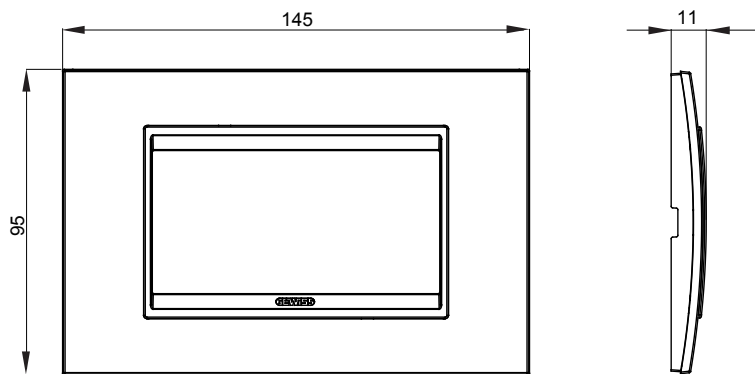

מיוצרות במגוון רחב של צורות, צבעים, חומרים וגימורים. כולל חמש, ChoruSmart קו מוצרים של מסגרות מהסדרה הביתית של מודולים ושלוש צורות 12 לקופסאות מלבניות עם קיבולת של עד (ONE, GEO, EGO, LUX, ICE ו- ICE Touch) צורות שונות מרובעות, לחד ובשילוב עם תצורות אופקיות או (ONE International, GEO International ו- LUX International) שונות משתמשות ChoruSmart מודולים. כל המסגרות מהסדרה הביתית של 2+2+2 עד 2 אנכיות, עם קיבולת של/לתיבות עגולות מוגנות מים ומסגרות קונטור IP55 באותם מתאמים, ללא צורך במתאמים נוספים. קו המוצרים כולל גם מסגרות אטומות, מסגרות

משפחה	LUX	תיאור	מודלים 4
צבע	בז' טבעי מונוכרום	חומר	מטאלי
גימור	גימור אטום	לתמיכה רכיבים	GW16804, GW16804N
בדיקת תיל לוחט	650 °C	לחץ תרמי עם כדור	70 °C
סטנדרט	EN 60669-1	קוד חשמלי	0110

DIMENSIONAL

TECHNICAL SYMBOLOGY