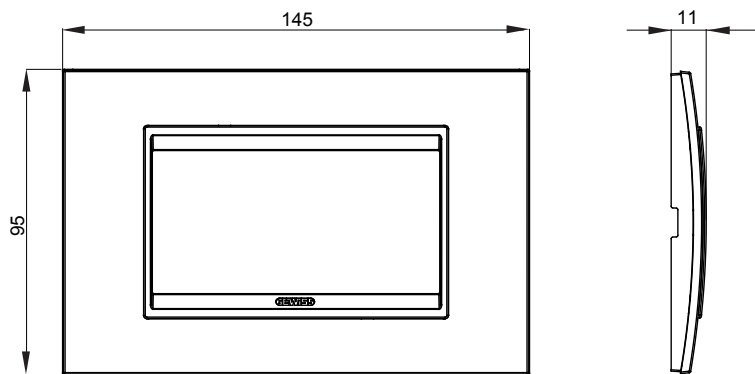

מיוצרות במגוון רחב של צורות, צבעים, חומרים וגימורים. כולל חמש, ChoruSmart קו מוצרים של מסגרות מהסדרה הביתית של מודולים ושלוש צורות 12 לקופסאות מלבניות עם קיבולת של עד (ONE, GEO, EGO, LUX, ICE ו- ICE Touch) צורות שונות מרובעות, לחד ובשילוב עם תצורות אופקיות או (ONE International, GEO International ו- LUX International) שונות משתמשות ChoruSmart מודולים. כל המסגרות מהסדרה הביתית של 2+2+2 עד 2 אנכיות, עם קיבולת של/לתיבות עגולות מוגנות מים ומסגרות קונטור IP55 באותם מתאמים, ללא צורך במתאמים נוספים. קו המוצרים כולל גם מסגרות אטומות, מסגרות

|                |            |                  |                   |
|----------------|------------|------------------|-------------------|
| משפחה          | LUX        | תיאור            | מודלים 4          |
| צבע            | אפור תותח  | חומר             | מטאלי             |
| גימור          | גימור אטום | לתמיכה רכיבים    | GW16804, GW16804N |
| בדיקת תיל ללהט | 650 °C     | לחץ תרמי עם כדור | 70 °C             |
| סטנדרט         | EN 60669-1 | קוד חשמלי        | 0110              |

### DIMENSIONAL