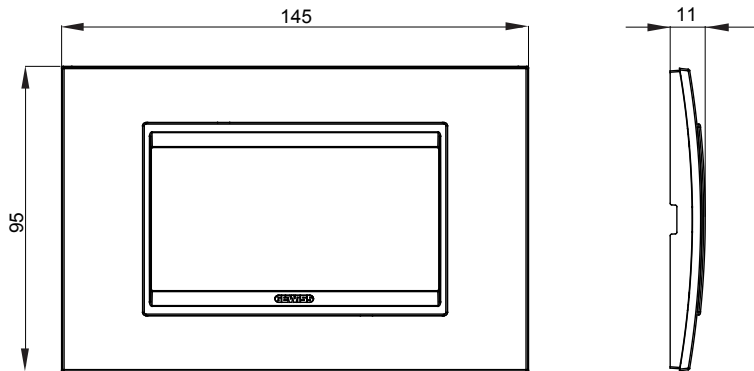

מיוצרות במגוון רחב של צורות, צבעים, חומרים וגימורים. כולל חמש, ChoruSmart, קו מוצרים של מסגרות מהסדרה הביתית של מודולים ושלוש צורות 12 לקופסאות מלבניות עם קיבולת של עד (ONE, GEO, EGO, LUX, ICE ו- ICE Touch) צורות שונות מרובעות, לחד ובשילוב עם תצורות אופקיות או (ONE International, GEO International ו- LUX International) שונות משתמשות ChoruSmart מודולים. כל המסגרות מהסדרה הביתית של 2+2+2 עד 2 אנכיות, עם קיבולת של/לתיבות עגולות מוגנות מים ומסגרות קונטור IP55 באותם מתאמים, ללא צורך במתאמים נוספים. קו המוצרים כולל גם מסגרות אטומות, מסגרות

משפחה	LUX	תיאור	מודלים 4
צבע	נחושת עדינה	חומר	מטאלי
גימור	גימור אטום	לתמיכה רכיבים	GW16804, GW16804N
בדיקת תיל ללהט	650 °C	לחץ תרמי עם כדור	70 °C
סטנדרט	EN 60669-1	קוד חשמלי	0110

DIMENSIONAL

TECHNICAL SYMBOLOGY