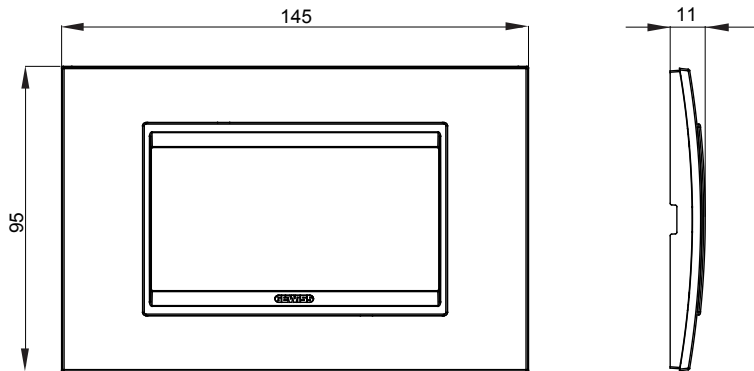

מיוצרות במגוון רחב של צורות, צבעים, חומרים וגימורים. כולל חמש, ChoruSmart קו מוצרים של מסגרות מהסדרה הביתית של מודולים ושלוש צורות 12 לקופסאות מלבניות עם קיבולת של עד (ONE, GEO, EGO, LUX, ICE ו- ICE Touch) צורות שונות מרובעות, לחד ובשילוב עם תצורות אופקיות או (ONE International, GEO International ו- LUX International) שונות משתמשות ChoruSmart מודולים. כל המסגרות מהסדרה הביתית של 2+2+2 עד 2 אנכיות, עם קיבולת של/לתיבות עגולות מוגנות מים ומסגרות קונטור IP55 באותם מתאמים, ללא צורך במתאמים נוספים. קו המוצרים כולל גם מסגרות אטומות, מסגרות

משפחה	LUX	תיאור	מודלים 4
צבע	אגוז	חומר	עץ
גימור	גימור אטום	לתמיכה רכיבים	GW16804, GW16804N
בדיקת תיל לוחט	650 °C	לחץ תרמי עם כדור	70 °C
סטנדרט	EN 60669-1	קוד חשמלי	0110

DIMENSIONAL

TECHNICAL SYMBOLOGY

STANDARDS/APPROVALS