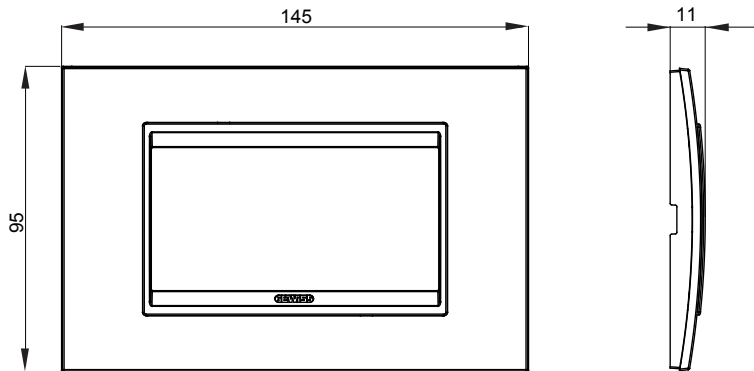

מיוצרות במגוון רחב של צורות, צבעים, חומרים וגימורים. כולל חמש ChoruSmart קו מוצרים של מסגרות מהסדרה הביתית של מודולים ושלוש צורות 12 לקופסאות מלבניות עם קיבולת של עד (ONE, GEO, EGO, LUX, ICE ו- ICE Touch) צורות שונות מרובעות, לחדוד ובשילוב עם תצורות אופקיות או (ONE International, GEO International ו- LUX International) שונות משתמשות ChoruSmart מודולים. כל המסגרות מהסדרה הביתית של 2+2+2 עד 2 אנכיות, עם קיבולת של/לתיבות עגולות מוגנות מים ומסגרות קונטור IP55 באותם מתאמים, ללא צורך במתאמים נוספים. קו המוצרים כולל גם מסגרות אטומות, מסגרות

משפחה	LUX	תיאור	מודלים 4
צבע	לבן	חומר	טכנו-פולימר
גימור	מבריק	לתמיכה רכיבים	GW16804, GW16804N
בדיקת תיל לוחט	650 °C	לחץ תרמי עם כדור	70 °C
סטנדרט	EN 60669-1	קוד חשמלי	0110

DIMENSIONAL

TECHNICAL SYMBOLOGY