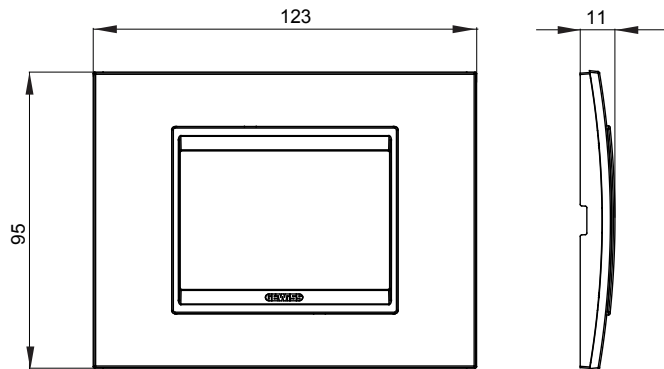

מיוצרות במגוון רחב של צורות, צבעים, חומרים וגימורים. כולל חמש קו מוצרים של מסגרות מהסדרה הביתית של מודולים ושלוש צורות 12 לקופסאות מלבניות עם קיבולת של עד (ONE, GEO, EGO, LUX, ICE ו- ICE Touch) צורות שונות מרובעות, לחדוד ובשילוב עם תצורות אופקיות או (ONE International, GEO International ו- LUX International) שונות משתמשות ChoruSmart מודולים. כל המסגרות מהסדרה הביתית של 2+2+2 עד 2 אנכיות, עם קיבולת של/לתיבות עגולות מוגנות מים ומסגרות קונטור IP55 באותם מתאמים, ללא צורך במתאמים נוספים. קו המוצרים כולל גם מסגרות אטומות, מסגרות

משפחה	LUX	תיאור	מודלים 3
צבע	שחור Lavy	חומר	טכנו-פולימר
גימור	מבריק	לתמיכה רכיבים	GW16803, GW16803N
בדיקת תיל לוחט	650 °C	לחץ תרמי עם כדור	70 °C
סטנדרט	EN 60669-1	קוד חשמלי	0110

DIMENSIONAL

TECHNICAL SYMBOLOGY