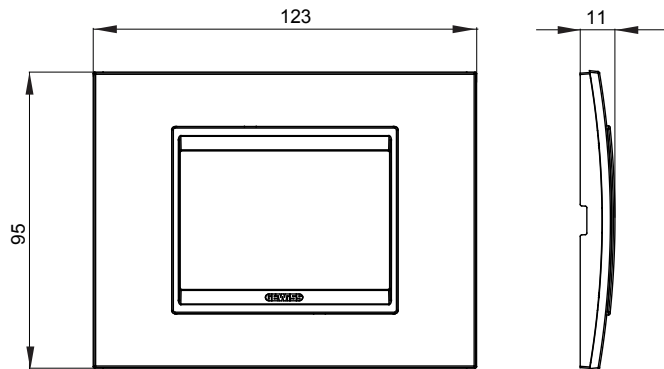

מיוצרות במגוון רחב של צורות, צבעים, חומרים וגימורים. כולל חמש, ChoruSmart קו מוצרים של מסגרות מהסדרה הביתית של מודולים ושלוש צורות 12 לקופסאות מלבניות עם קיבולת של עד (ONE, GEO, EGO, LUX, ICE ו- ICE Touch) צורות שונות מרובעות, לחד ובשילוב עם תצורות אופקיות או (ONE International, GEO International ו- LUX International) שונות משתמשות ChoruSmart מודולים. כל המסגרות מהסדרה הביתית של 2+2+2+2 עד 2 אנכיות, עם קיבולת של/לתיבות עגולות מוגנות מים ומסגרות קונטור IP55 באותם מתאמים, ללא צורך במתאמים נוספים. קו המוצרים כולל גם מסגרות אטומות, מסגרות

משפחה	LUX	תיאור	מודלים 3
צבע	חום אנודי	חומר	מטאלי
גימור	גימור אטום	לתמיכה רכיבים	GW16803, GW16803N
בדיקת תיל לוחט	650 °C	לחץ תרמי עם כדור	70 °C
סטנדרט	EN 60669-1	קוד חשמלי	0110

DIMENSIONAL

TECHNICAL SYMBOLOGY