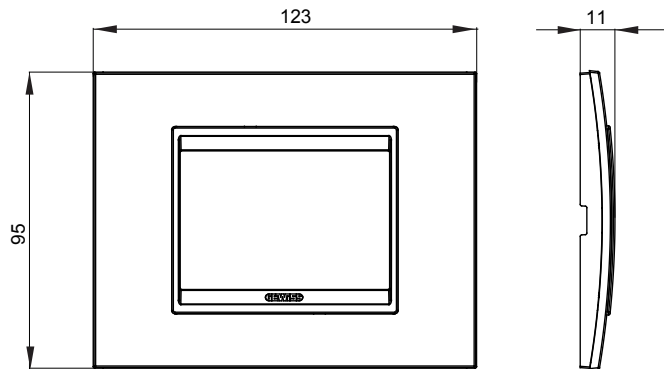

מיוצרות במגוון רחב של צורות, צבעים, חומרים וגימורים. כולל חמש, ChoruSmart קו מוצרים של מסגרות מהסדרה הביתית של מודולים ושלוש צורות 12 לקופסאות מלבניות עם קיבולת של עד (ONE, GEO, EGO, LUX, ICE ו- ICE Touch) צורות שונות מרובעות, לחד ובשילוב עם תצורות אופקיות או (ONE International, GEO International ו- LUX International) שונות משתמשות ChoruSmart מודולים. כל המסגרות מהסדרה הביתית של 2+2+2 עד 2 אנכיות, עם קיבולת של/לתיבות עגולות מוגנות מים ומסגרות קונטור IP55 באותם מתאמים, ללא צורך במתאמים נוספים. קו המוצרים כולל גם מסגרות אטומות, מסגרות

משפחה	LUX	תיאור	מודלים 3
צבע	אלומיניום מוברש	חומר	מטאלי
גימור	גימור אטום	לתמיכה רכיבים	GW16803, GW16803N
בדיקת תיל לוחט	650 °C	לחץ תרמי עם כדור	70 °C
סטנדרט	EN 60669-1	קוד חשמלי	0110

DIMENSIONAL

TECHNICAL SYMBOLOGY