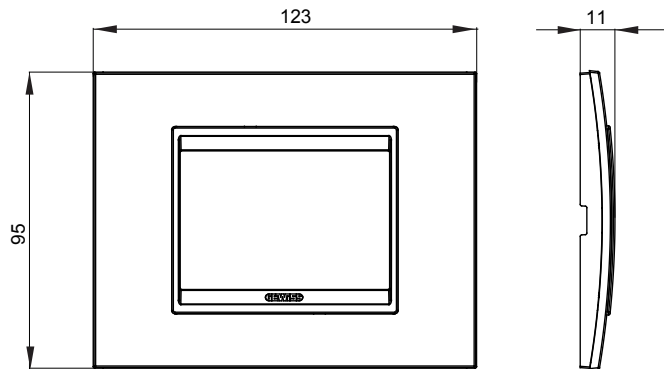

מיוצרות במגוון רחב של צורות, צבעים, חומרים וגימורים. כולל חמש, ChoruSmart קו מוצרים של מסגרות מהסדרה הביתית של מודולים ושלוש צורות 12 לקופסאות מלבניות עם קיבולת של עד (ONE, GEO, EGO, LUX, ICE ו- ICE Touch) צורות שונות מרובעות, לחד ובשילוב עם תצורות אופקיות או (ONE International, GEO International ו- LUX International) שונות משתמשות ChoruSmart מודולים. כל המסגרות מהסדרה הביתית של 2+2+2 עד 2 אנכיות, עם קיבולת של/לתיבות עגולות מוגנות מים ומסגרות קונטור IP55 באותם מתאמים, ללא צורך במתאמים נוספים. קו המוצרים כולל גם מסגרות אטומות, מסגרות

משפחה	LUX	תיאור	מודלים 3
צבע	אפור מגנטי	חומר	מטאלי
גימור	גימור אטום	לתמיכה רכיבים	GW16803, GW16803N
בדיקת תיל לוחט	650 °C	לחץ תרמי עם כדור	70 °C
סטנדרט	EN 60669-1	קוד חשמלי	0110

DIMENSIONAL

TECHNICAL SYMBOLOGY