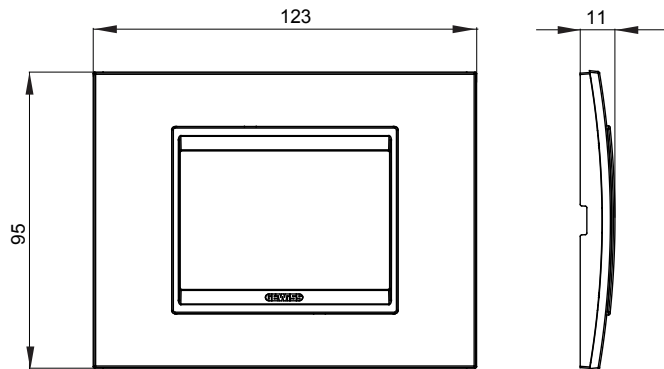

מיוצרות במגוון רחב של צורות, צבעים, חומרים וגימורים. כולל חמש, ChoruSmart קו מוצרים של מסגרות מהסדרה הביתית של מודולים ושלוש צורות 12 לקופסאות מלבניות עם קיבולת של עד (ONE, GEO, EGO, LUX, ICE ו- ICE Touch) צורות שונות מרובעות, לחד ובשילוב עם תצורות אופקיות או (ONE International, GEO International ו- LUX International) שונות משתמשות ChoruSmart מודולים. כל המסגרות מהסדרה הביתית של 2+2+2+2 עד 2 אנכיות, עם קיבולת של/לתיבות עגולות מוגנות מים ומסגרות קונטור IP55 באותם מתאמים, ללא צורך במתאמים נוספים. קו המוצרים כולל גם מסגרות אטומות, מסגרות

משפחה	LUX	תיאור	מודלים 3
צבע	ארד פנינה	חומר	מטאלי
גימור	מבריק	לתמיכה רכיבים	GW16803, GW16803N
בדיקת תיל לוחט	650 °C	לחץ תרמי עם כדור	70 °C
סטנדרט	EN 60669-1	קוד חשמלי	0110

DIMENSIONAL

TECHNICAL SYMBOLOGY