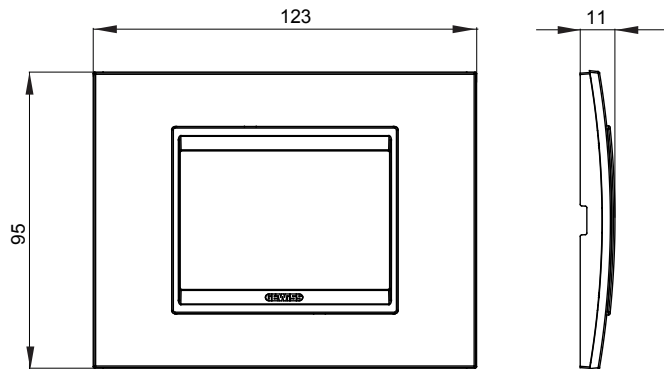

מיוצרות במגוון רחב של צורות, צבעים, חומרים וגימורים. כולל חמש קו מוצרים של מסגרות מהסדרה הביתית של מודולים ושלוש צורות 12 לקופסאות מלבניות עם קיבולת של עד (ONE, GEO, EGO, LUX, ICE ו- ICE Touch) צורות שונות מרובעות, לחדוד ובשילוב עם תצורות אופקיות או (ONE International, GEO International ו- LUX International) שונות משתמשות מודולים. כל המסגרות מהסדרה הביתית של 2+2+2 עד 2 אנכיות, עם קיבולת של/לתיבות עגולות מוגנות מים ומסגרות קונטור IP55 באותם מתאמים, ללא צורך במתאמים נוספים. קו המוצרים כולל גם מסגרות אטומות, מסגרות

משפחה	LUX	תיאור	מודלים 3
צבע	אלומיניום מונוכרום	חומר	מטאלי
גימור	גימור אטום	לתמיכה רכיבים	GW16803, GW16803N
בדיקת תיל לוחט	650 °C	לחץ תרמי עם כדור	70 °C
סטנדרט	EN 60669-1	קוד חשמלי	0110

### DIMENSIONAL

### TECHNICAL SYMBOLOGY

GWT

650 °C

70 °C