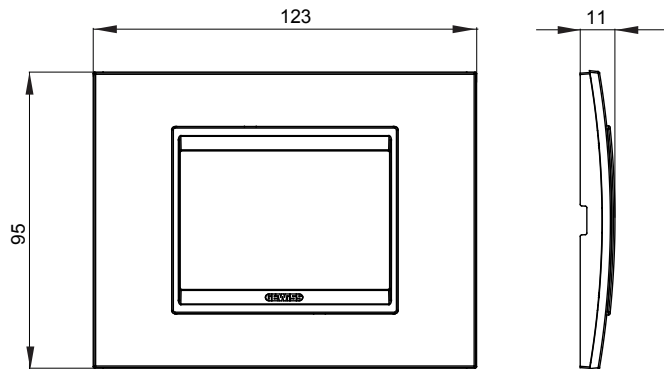

מיוצרות במגוון רחב של צורות, צבעים, חומרים וגימורים. כולל חמש, ChoruSmart קו מוצרים של מסגרות מהסדרה הביתית של מודולים ושלוש צורות 12 לקופסאות מלבניות עם קיבולת של עד (ONE, GEO, EGO, LUX, ICE ו- ICE Touch) צורות שונות מרובעות, לחד ובשילוב עם תצורות אופקיות או (ONE International, GEO International ו- LUX International) שונות משתמשות מודולים. כל המסגרות מהסדרה הביתית של 2+2+2 עד 2 אנכיות, עם קיבולת של/לתיבות עגולות מוגנות מים ומסגרות קונטור IP55 באותם מתאמים, ללא צורך במתאמים נוספים. קו המוצרים כולל גם מסגרות אטומות, מסגרות

|                |            |                  |                   |
|----------------|------------|------------------|-------------------|
| משפחה          | LUX        | תיאור            | מודלים 3          |
| צבע            | אגוז       | חומר             | עץ                |
| גימור          | גימור אטום | לתמיכה רכיבים    | GW16803, GW16803N |
| בדיקת תיל לוחט | 650 °C     | לחץ תרמי עם כדור | 70 °C             |
| סטנדרט         | EN 60669-1 | קוד חשמלי        | 0110              |

### DIMENSIONAL