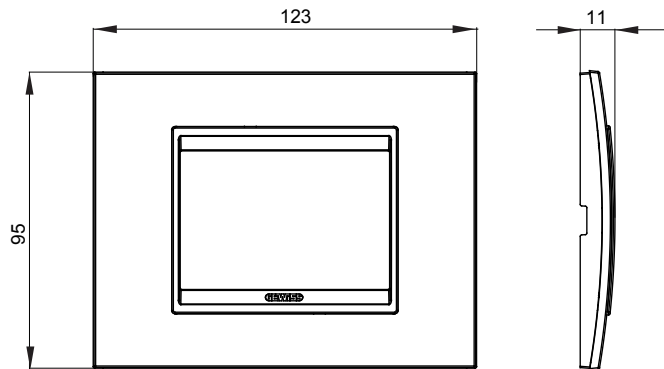

מיוצרות במגוון רחב של צורות, צבעים, חומרים וגימורים. כולל חמש קו מוצרים של מסגרות מהסדרה הביתית של מודולים ושלוש צורות 12 לקופסאות מלבניות עם קיבולת של עד (ONE, GEO, EGO, LUX, ICE ו- ICE Touch) צורות שונות מרובעות, לחד ובשילוב עם תצורות אופקיות או (ONE International, GEO International ו- LUX International) שונות משתמשות מודולים. כל המסגרות מהסדרה הביתית של 2+2+2 עד 2 אנכיות, עם קיבולת של/לתיבות עגולות מוגנות מים ומסגרות קונטור IP55 באותם מתאמים, ללא צורך במתאמים נוספים. קו המוצרים כולל גם מסגרות אטומות, מסגרות

משפחה	LUX	תיאור	מודלים 3
צבע	Lavy אלומיניום מוברש	חומר	מטאלי
גימור	גימור אטום	לתמיכה רכיבים	GW16803, GW16803N
בדיקת תיל לוחט	650 °C	לחץ תרמי עם כדור	70 °C
סטנדרט	EN 60669-1	קוד חשמלי	0110

DIMENSIONAL

TECHNICAL SYMBOLOGY