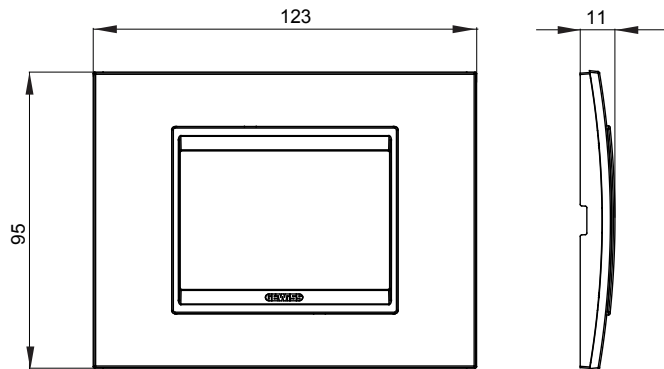

מיוצרות במגוון רחב של צורות, צבעים, חומרים וגימורים. כולל חמש, ChoruSmart קו מוצרים של מסגרות מהסדרה הביתית של מודולים ושלוש צורות 12 לקופסאות מלבניות עם קיבולת של עד (ONE, GEO, EGO, LUX, ICE ו- ICE Touch) צורות שונות מרובעות, לחד ובשילוב עם תצורות אופקיות או (ONE International, GEO International ו- LUX International) שונות משתמשות ChoruSmart מודולים. כל המסגרות מהסדרה הביתית של 2+2+2 עד 2 אנכיות, עם קיבולת של/לתיבות עגולות מוגנות מים ומסגרות קונטור IP55 באותם מתאמים, ללא צורך במתאמים נוספים. קו המוצרים כולל גם מסגרות אטומות, מסגרות

משפחה	LUX	תיאור	3 מודולים
צבע	אלון בהיר	חומר	עץ
גימור	גימור אטום	לתמיכה רכיבים	GW16803, GW16803N
בדיקת תיל לוחט	650 °C	לחץ תרמי עם כדור	70 °C
סטנדרט	EN 60669-1	קוד חשמלי	0110

DIMENSIONAL

TECHNICAL SYMBOLOGY