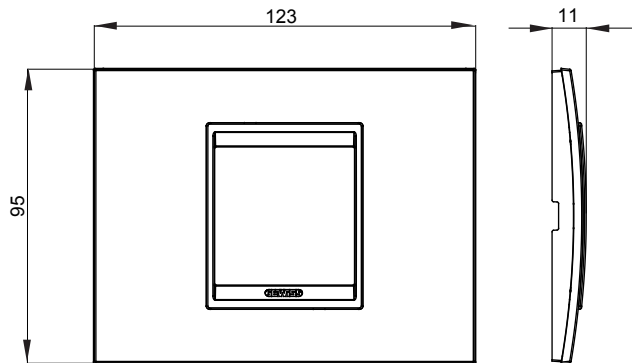

מיוצרות במגוון רחב של צורות, צבעים, חומרים וגימורים. כולל חמש, ChoruSmart, קו מוצרים של מסגרות מהסדרה הביתית של מודולים ושלוש צורות 12 לקופסאות מלבניות עם קיבולת של עד (ONE, GEO, EGO, LUX, ICE ו- ICE Touch) צורות שונות מרובעות, לחד ובשילוב עם תצורות אופקיות או (ONE International, GEO International ו- LUX International) שונות משתמשות ChoruSmart מודולים. כל המסגרות מהסדרה הביתית של 2+2+2+2 עד 2 אנכיות, עם קיבולת של/לתיבות עגולות מוגנות מים ומסגרות קונטור IP55. ללא צורך במתאמים נוספים. קו המוצרים כולל גם מסגרות אטומות, מסגרות

משפחה	LUX	תיאור	מודול 2
צבע	טיטניום	חומר	טכנו-פולימר
גימור	מונוכרום	לתמיכה רכיבים	GW16802, GW16803, GW16803N
בדיקת תיל לוחט	650 °C	לחץ תרמי עם כדור	70 °C
סטנדרט	EN 60669-1	קוד חשמלי	0110

DIMENSIONAL

TECHNICAL SYMBOLOGY