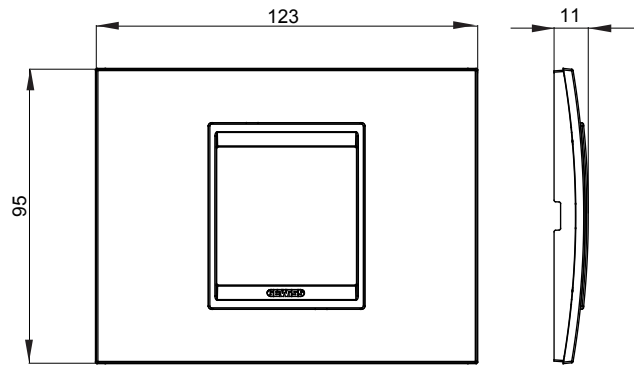

מיוצרות במגוון רחב של צורות, צבעים, חומרים וגימורים. כולל חמש, ChoruSmart קו מוצרים של מסגרות מהסדרה הביתית של מודולים ושלוש צורות 12 לקופסאות מלבניות עם קיבולת של עד (ONE, GEO, EGO, LUX, ICE ו- ICE Touch) צורות שונות מרובעות, לחדוד ובשילוב עם תצורות אופקיות או (ONE International, GEO International ו- LUX International) שונות משתמשות ChoruSmart מודולים. כל המסגרות מהסדרה הביתית של 2+2+2 עד 2 אנכיות, עם קיבולת של/לתיבות עגולות מוגנות מים ומסגרות קונטור IP55 באותם מתאמים, ללא צורך במתאמים נוספים. קו המוצרים כולל גם מסגרות אטומות, מסגרות

משפחה	LUX	תיאור	מודול 2
צבע	צפחה אבסולוט	חומר	טכנו-פולימר
גימור	מבריק	לתמיכה רכיבים	GW16802, GW16803, GW16803N
בדיקת תיל לוחט	650 °C	לחץ תרמי עם כדור	70 °C
סטנדרט	EN 60669-1	קוד חשמלי	0110

DIMENSIONAL

TECHNICAL SYMBOLOGY